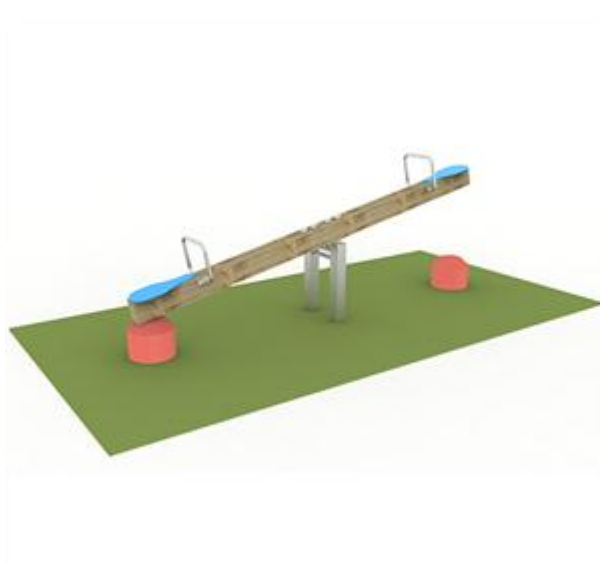

Catalogo: **Giochi da Esterno**
Categoria: **Bilici per parco giochi**
Codice: **PE02011**
Tipi di scuola:
Destinazioni d'uso:

Prezzo (€)