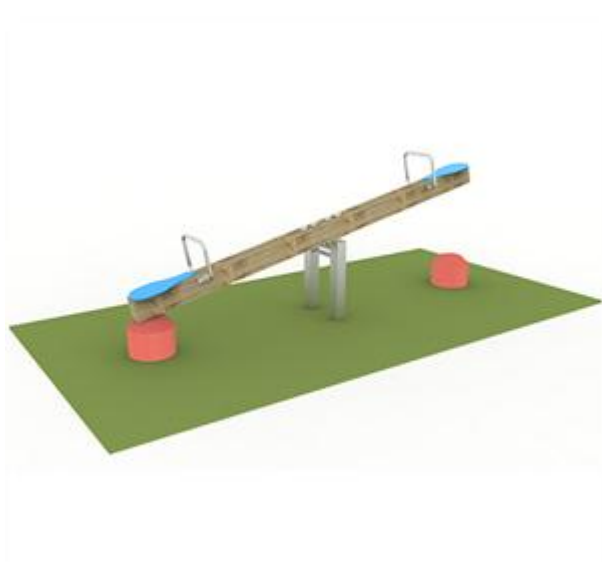

Catalogo: **Giochi da Esterno**
Categoria: **Bilici per parco giochi**
Codice: **PE02011**
Tipi di scuola:
Destinazioni d'uso:

Prezzo (€)