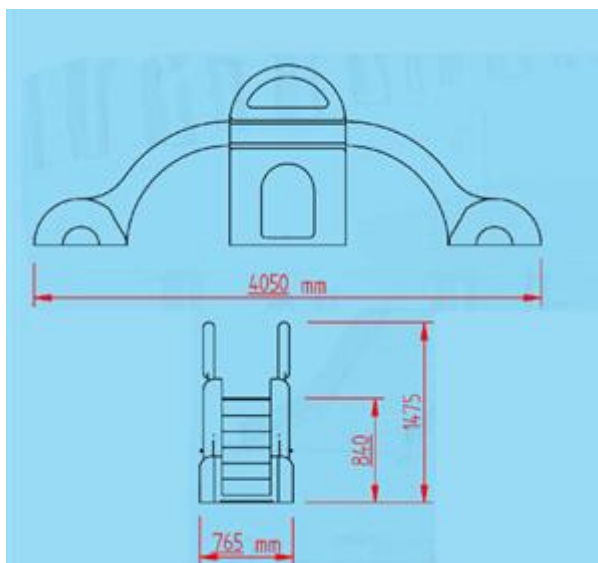

Descrizione:

Maggiolone e Maggiolone Deluxe sono giochi multifunzione: i bambini possono infatti salire sulla scaletta, scendere dallo scivolo e, contemporaneamente, giocare nella casetta con porte e finestrelle. Sono interamente realizzati in plastica (PE ad alta densità) in tutti i suoi componenti: scivolo, scaletta, porte, finestre e corrimano. Grazie alla facilità di montaggio, all'assenza di manutenzione e all'eccezionale durata e robustezza del polietilene ad alta densità, è ideale per attrezzare con estrema facilità aree gioco per stabilimenti balneari, parchi, scuole e asili.

Disponibile in diverse combinazioni di colore, Maggiolone può essere utilizzato sia in interni che in esterni.

Tutti i componenti sono riciclabili al 100%.

Dimensioni:

L 405 x P 76,5 x H max 147,5 cm

Allegati: