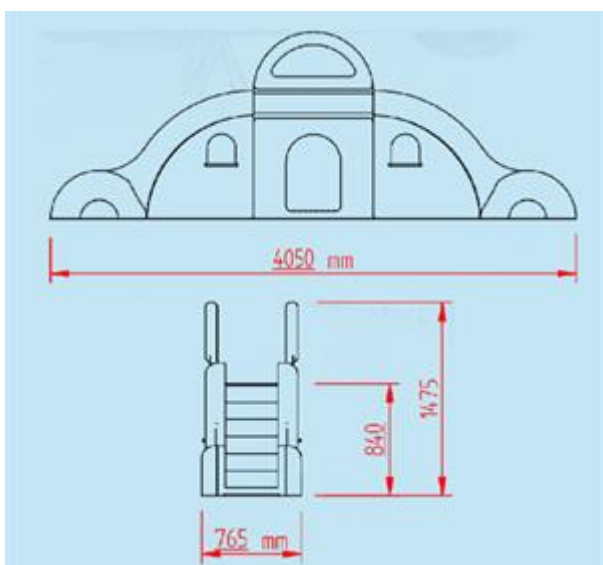

Descrizione:

Maggiolone e Maggiolone Deluxe sono giochi multifunzione: i bambini possono infatti salire sulla scaletta, scendere dallo scivolo e, contemporaneamente, giocare nella casetta con porte e finestrelle. Sono interamente realizzati in plastica (PE ad alta densità) in tutti i suoi componenti: scivolo, scaletta, porte, finestre e corrimano. Grazie alla facilità di montaggio, all'assenza di manutenzione e all'eccezionale durata e robustezza del polietilene ad alta densità, è ideale per attrezzare con estrema facilità aree gioco per stabilimenti balneari, parchi, scuole e asili.

Disponibile in diverse combinazioni di colore, Maggiolone può essere utilizzato sia in interni che in esterni.

Tutti i componenti sono riciclabili al 100%.

Dimensioni:

L 405 x P 76,5 x H max 147,5 cm

Allegati: