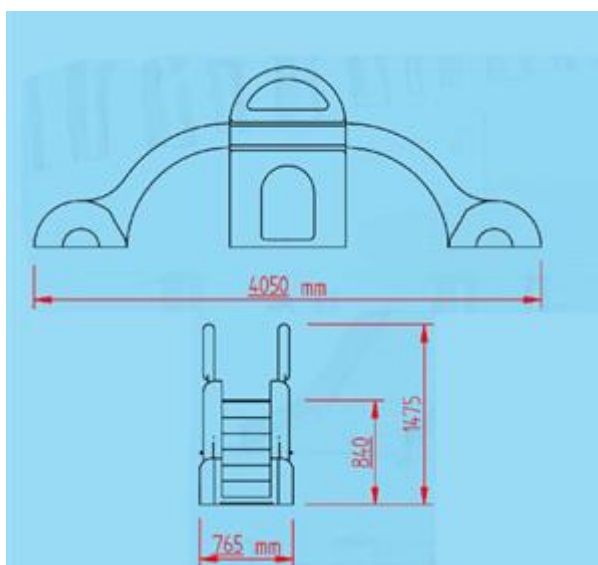

Descrizione:

Maggiolone e Maggiolone Deluxe sono giochi multifunzione: i bambini possono infatti salire sulla scaletta, scendere dallo scivolo e, contemporaneamente, giocare nella casetta con porte e finestrelle. Sono interamente realizzati in plastica (PE ad alta densità) in tutti i suoi componenti: scivolo, scaletta, porte, finestre e corrimano. Grazie alla facilità di montaggio, all'assenza di manutenzione e all'eccezionale durata e robustezza del polietilene ad alta densità, è ideale per attrezzare con estrema facilità aree gioco per stabilimenti balneari, parchi, scuole e asili.

Disponibile in diverse combinazioni di colore, Maggiolone può essere utilizzato sia in interni che in esterni.

Tutti i componenti sono riciclabili al 100%.

Dimensioni:

L 405 x P 76,5 x H max 147,5 cm

Allegati: