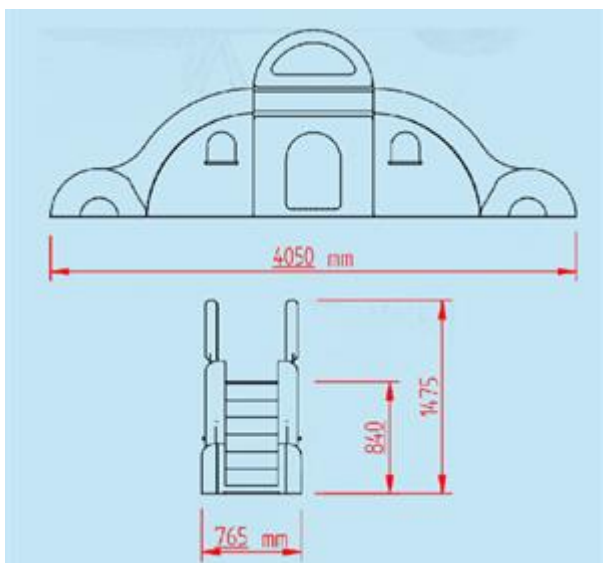

Descrizione:

Maggiolone e Maggiolone Deluxe sono giochi multifunzione: i bambini possono infatti salire sulla scaletta, scendere dallo scivolo e, contemporaneamente, giocare nella casetta con porte e finestrelle. Sono interamente realizzati in plastica (PE ad alta densità) in tutti i suoi componenti: scivolo, scaletta, porte, finestre e corrimano. Grazie alla facilità di montaggio, all'assenza di manutenzione e all'eccezionale durata e robustezza del polietilene ad alta densità, è ideale per attrezzare con estrema facilità aree gioco per stabilimenti balneari, parchi, scuole e asili.

Disponibile in diverse combinazioni di colore, Maggiolone può essere utilizzato sia in interni che in esterni.

Tutti i componenti sono riciclabili al 100%.

Dimensioni:

L 405 x P 76,5 x H max 147,5 cm

Allegati: