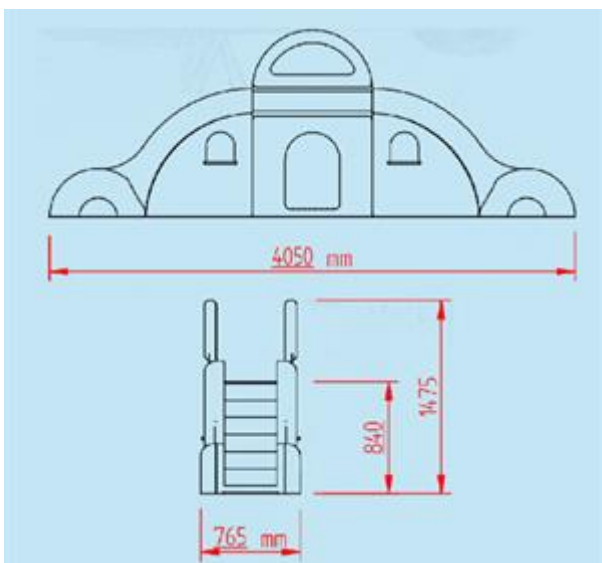

Descrizione:

Maggiolone e Maggiolone Deluxe sono giochi multifunzione: i bambini possono infatti salire sulla scaletta, scendere dallo scivolo e, contemporaneamente, giocare nella casetta con porte e finestrelle. Sono interamente realizzati in plastica (PE ad alta densità) in tutti i suoi componenti: scivolo, scaletta, porte, finestre e corrimano. Grazie alla facilità di montaggio, all'assenza di manutenzione e all'eccezionale durata e robustezza del polietilene ad alta densità, è ideale per attrezzare con estrema facilità aree gioco per stabilimenti balneari, parchi, scuole e asili.

Disponibile in diverse combinazioni di colore, Maggiolone può essere utilizzato sia in interni che in esterni.

Tutti i componenti sono riciclabili al 100%.

Dimensioni:

L 405 x P 76,5 x H max 147,5 cm

Allegati: