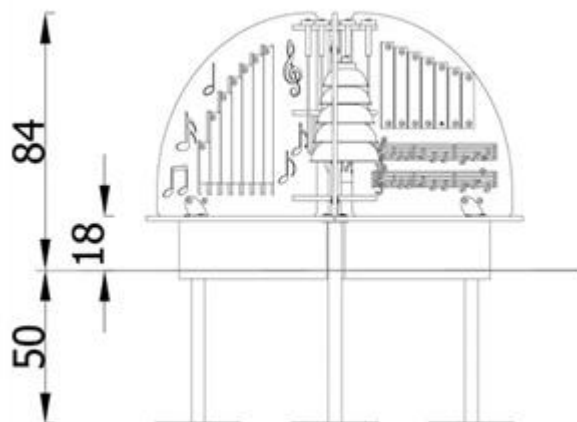

Catalogo: **Giochi da Esterno**

Categoria:

Codice: **PE30033**

Descrizione:

Isola di gioco per i più piccoli, ideale per lo sviluppo delle abilità motorie grazie a molti oggetti mobili, per aumentare la comprensione dei cambiamenti che si verificano nell'ambiente, per insegnare fiducia in se stessi.

Le parti in metallo sono in acciaio galvanizzato, le componenti sono realizzate in HDPE - un pannello in polietilene molto resistente, non assorbente, non rigonfiabile, resistente alla rottura.

Età d'uso suggerita: 0-3 anni

Dimensioni: L 122 x P 122 x H 84 cm

H caduta max 18 cm (non richiede pavimentazione antitrauma)

Allegati:

122