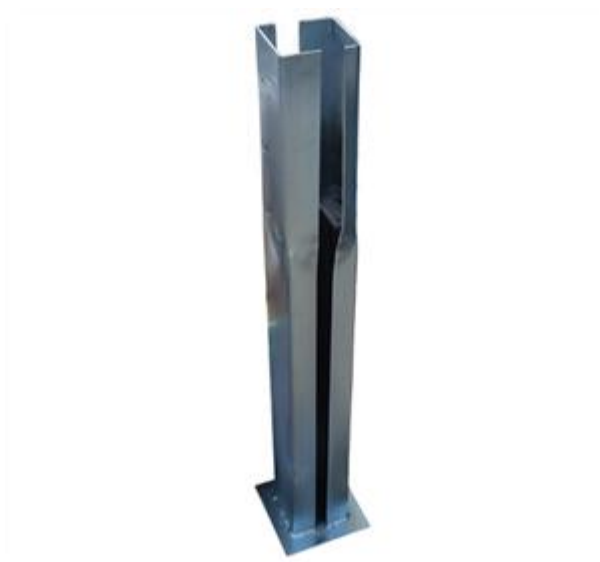

Gruppo Dimensione Comunità srl

Via Ca' Bertoncina, 47, 24068 Seriate BG

Tel/ 035 4522422

info@dimensionecomunita.it

Catalogo: **Giochi da Esterno**

Categoria: **Staffe di fissaggio**

Codice: **50021081**

Descrizione:

Staffa da interro in acciaio zincato. Disponibile per l'ancoraggio di pali sez quadra cm 9x9 e 12x12 (indicato per teleferiche) o tondi diametro cm 12 e 14 (indicato per teleferiche). Altezza staffa 100 cm