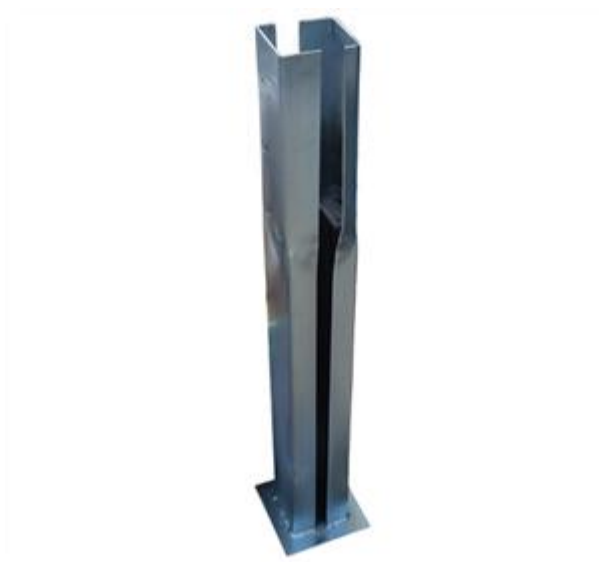

## Gruppo Dimensione Comunità srl

Via Ca' Bertoncina, 47, 24068 Seriate BG

Tel/ 035 4522422

info@dimensionecomunita.it

Catalogo: **Giochi da Esterno**

Categoria: **Staffe di fissaggio**

Codice: **50021081**

Descrizione:

Staffa da interro in acciaio zincato. Disponibile per l'ancoraggio di pali sez quadra cm 9x9 e 12x12 (indicato per teleferiche) o tondi diametro cm 12 e 14 (indicato per teleferiche). Altezza staffa 100 cm