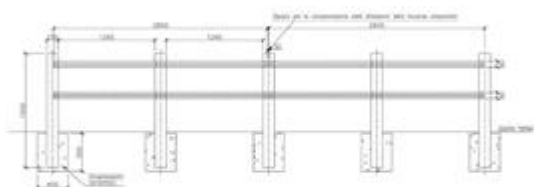

Catalogo: **Arredo Urbano**

Categoria:

Codice: **PE30045**

Descrizione:

Recinzione interamente realizzata in plastica riciclata al 100%, composta da pali verticali (diametro 15 cm x H 150 cm con 2 fori passanti) e traversi di sezione circolare rinforzati internamente con un'anima in acciaio St37 per evitare rotture o sgradevoli flessioni. La recinzione è dotata di sistemi di fissaggio in acciaio zincato a caldo.

Disponibile in due versioni:

- Versione 1 con interasse 225 cm  
(2 pali orizzontali di diametro 8 x 225 cm con 1 palo verticale ogni 225 cm)

- Versione 2 con interasse 140 cm  
(2 pali orizzontali di diametro 8 x 280 cm con 1 palo verticale ogni 140 cm)

Note:

Molto importante: lasciare circa 2 cm tra un palo orizzontale e l'altro per compensare la dilatazione della plastica riciclata.

Allegati:

Versione con interasse 225 cm

Versione con interasse 140 cm