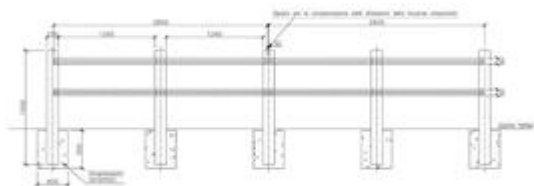

Catalogo: **Arredo Urbano**

Categoria:

Codice: **PE30045**

Descrizione:

Recinzione interamente realizzata in plastica riciclata al 100%, composta da pali verticali (diametro 15 cm x H 150 cm con 2 fori passanti) e traversi di sezione circolare rinforzati internamente con un'anima in acciaio St37 per evitare rotture o sgradevoli flessioni. La recinzione è dotata di sistemi di fissaggio in acciaio zincato a caldo.

Disponibile in due versioni:

- Versione 1 con interasse 225 cm  
(2 pali orizzontali di diametro 8 x 225 cm con 1 palo verticale ogni 225 cm)

- Versione 2 con interasse 140 cm  
(2 pali orizzontali di diametro 8 x 280 cm con 1 palo verticale ogni 140 cm)

Note:

Molto importante: lasciare circa 2 cm tra un palo orizzontale e l'altro per compensare la dilatazione della plastica riciclata.

Allegati:

Versione con interasse 225 cm

Versione con interasse 140 cm