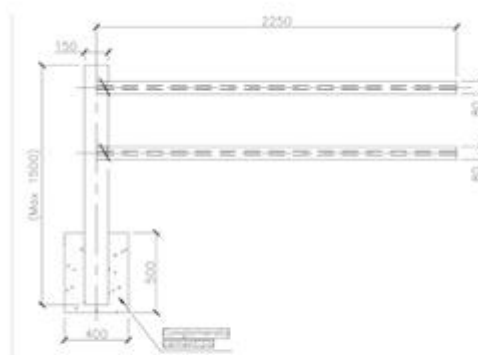

Catalogo: **Arredo Urbano**

Categoria:

Codice: **PE30045**

Descrizione:

Recinzione interamente realizzata in plastica riciclata al 100%, composta da pali verticali (diametro 15 cm x H 150 cm con 2 fori passanti) e traversi di sezione circolare rinforzati internamente con un'anima in acciaio St37 per evitare rotture o sgradevoli flessioni. La recinzione è dotata di sistemi di fissaggio in acciaio zincato a caldo.

Disponibile in due versioni:

- Versione 1 con interasse 225 cm  
(2 pali orizzontali di diametro 8 x 225 cm con 1 palo verticale ogni 225 cm)

- Versione 2 con interasse 140 cm  
(2 pali orizzontali di diametro 8 x 280 cm con 1 palo verticale ogni 140 cm)

Note:

Molto importante: lasciare circa 2 cm tra un palo orizzontale e l'altro per compensare la dilatazione della plastica riciclata.

Allegati:

Versione con interasse 225 cm

Versione con interasse 140 cm