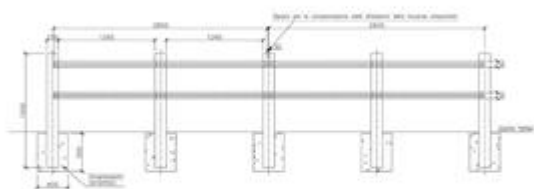

Catalogo: **Arredo Urbano**

Categoria:

Codice: **PE30045**

Descrizione:

Recinzione interamente realizzata in plastica riciclata al 100%, composta da pali verticali (diametro 15 cm x H 150 cm con 2 fori passanti) e traversi di sezione circolare rinforzati internamente con un'anima in acciaio St37 per evitare rotture o sgradevoli flessioni. La recinzione è dotata di sistemi di fissaggio in acciaio zincato a caldo.

Disponibile in due versioni:

- Versione 1 con interasse 225 cm  
(2 pali orizzontali di diametro 8 x 225 cm con 1 palo verticale ogni 225 cm)

- Versione 2 con interasse 140 cm  
(2 pali orizzontali di diametro 8 x 280 cm con 1 palo verticale ogni 140 cm)

Note:

Molto importante: lasciare circa 2 cm tra un palo orizzontale e l'altro per compensare la dilatazione della plastica riciclata.

Allegati:

Versione con interasse 225 cm

Versione con interasse 140 cm