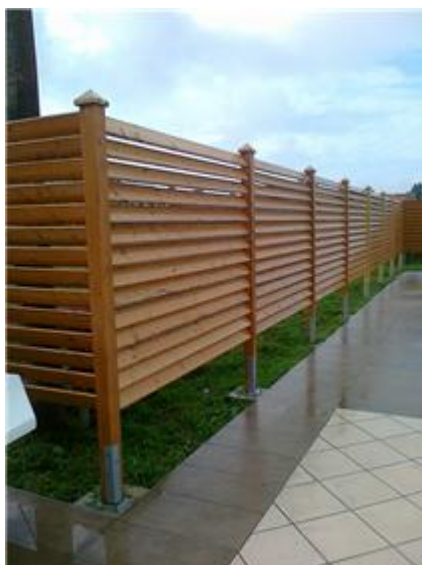

Allegati:

- protegge da insetti e funghi
- rispetta le normative proteggendo l'ambiente e i consumatori
- esente da acido boricco
- testato da oltre 15 anni

I NOSTRI LEGNI

I nostri impregnanti penetrano in profondità in modo uniforme, assicurando una protezione permanente ed efficace contro funghi e insetti che distruggono il legno.

PROTEZIONE ECOSOSTENIBILE DEL LEGNO PER ESTERNI