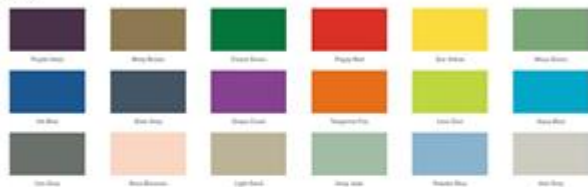

Finishes

Standard Polypropylene Colours - 30% Recycled

Size 1

Size 2

Size 3 & 4

Size 5 & 6