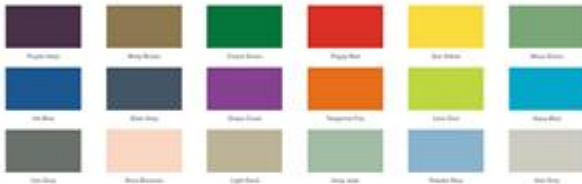

Finishes

Standard Polypropylene Colours - 30% Recycled

Size 1

Size 2

Size 3 & 4

Size 5 & 6