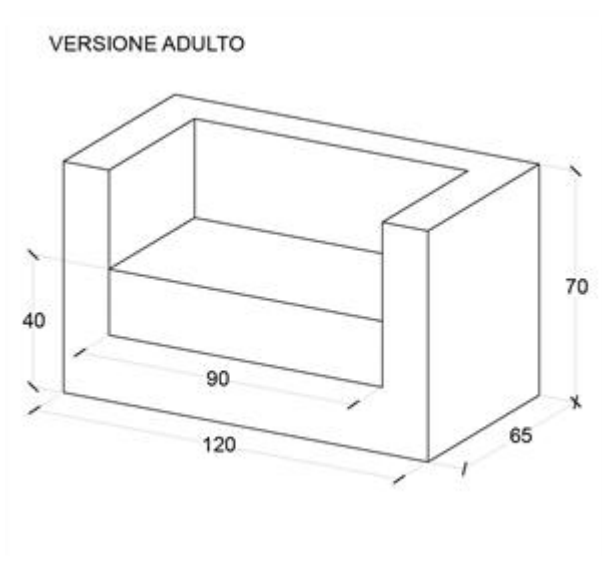

Dotato di base antiscivolo e cerniere non a vista per non ferire i bambini.

Dimensioni:

Ingombro seduta Adulto 120 x 65 x H70 cm

Altezza seduta adulto: 40 cm

Ingombro seduta Bambino 120 x 55 x H60 cm

Altezza seduta bambino: 30 cm

Note:

I colori del prodotto rappresentati nelle immagini sono da considerarsi puramente indicativi.

Colori:

 Arancio
 Giallo
 Verde chiaro

 Azzurro
 Rosso
 Verde scuro

 Blu
 Tortora

Allegati:

VERSIONE BAMBINO