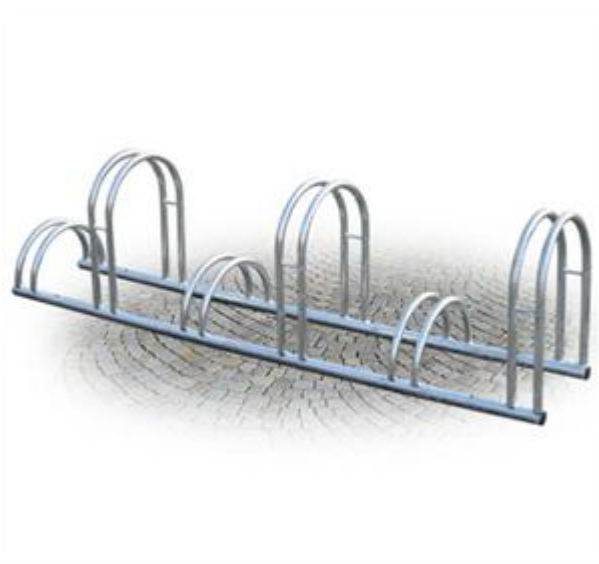

Gruppo Dimensione Comunità srl

Via Ca' Bertoncina, 47, 24068 Seriate BG

Tel/ 035 4522422

info@dimensionecomunita.it

Catalogo: **Arredo Urbano**

Categoria:

Codice: **PE21146**

Descrizione:

Portabiciclette realizzato in tubo tondo d'acciaio diametro mm. 40 con terminali in PE ed elementi di parcheggio biciclette in tubo tondo d'acciaio diametro mm.25.

Zincato o verniciato con colori da definire.

Ancoraggio: filo al terreno.

Ingombro: cm 200 x 40 x h 50.