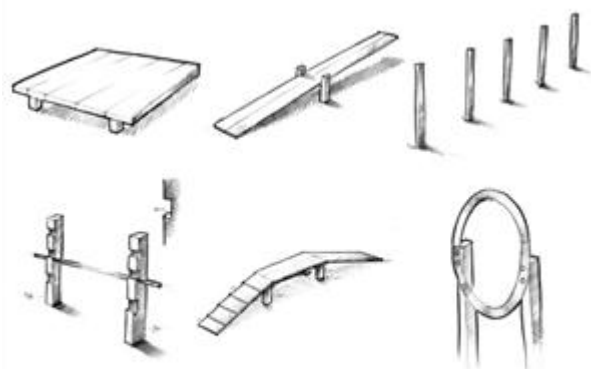

Gruppo Dimensione Comunità srl

Via Ca' Bertoncina, 47, 24068 Seriate BG

Tel/ 035 4522422

info@dimensionecomunita.it

Catalogo: **Giochi da Esterno**

Categoria: **Percorso Cani**

Codice: **PE02280**

Descrizione:

Percorso di agility dog realizzato in legno.

Composto da 6 stazioni formate da attrezzature differenti:

- Pedana di attesa
- Pedana mobile (con pedana in carply e montanti in ferro zincato)
- Slalom
- Ostacolo ad altezza variabile
- Palizzata
- Anello fisso

Allegati:

PERCORSO 6 STAZIONI