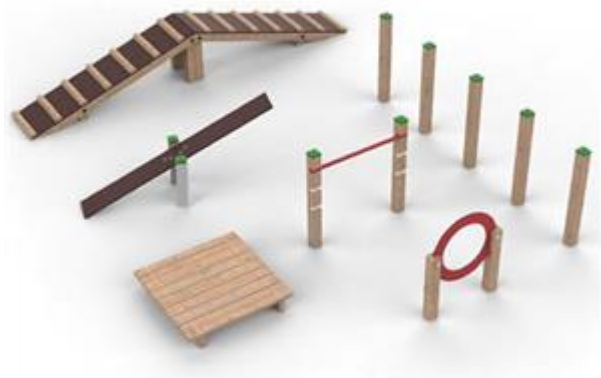

Gruppo Dimensione Comunità srl

Via Ca' Bertoncina, 47, 24068 Seriate BG

Tel/ 035 4522422

info@dimensionecomunita.it

Catalogo: **Giochi da Esterno**

Categoria: **Percorso Cani**

Codice: **PE02280**

Descrizione:

Percorso di agility dog realizzato in legno.

Composto da 6 stazioni formate da attrezzature differenti:

- Pedana di attesa
- Pedana mobile (con pedana in carply e montanti in ferro zincato)
- Slalom
- Ostacolo ad altezza variabile
- Palizzata
- Anello fisso

Allegati:

PERCORSO 6 STAZIONI