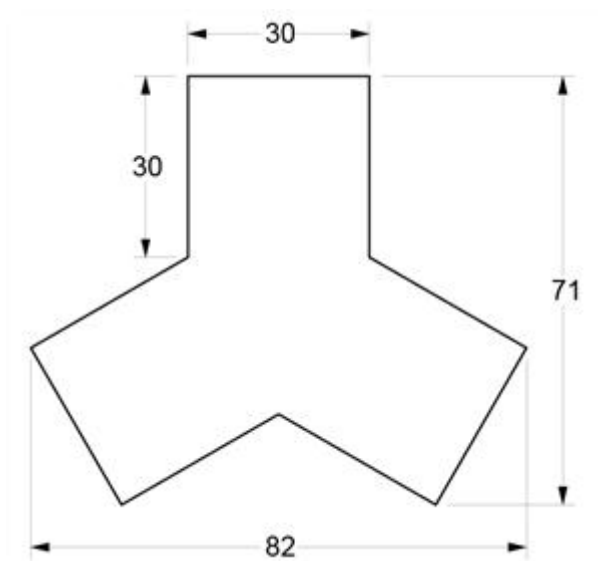

Da verificarsi in base alle disponibilità di magazzino

Dimensioni:

L 82 x P 71 x H 30 cm

L 82 x P 71 x H 40 cm

L 82 x P 71 x H 50 cm

Note:

I colori del prodotto rappresentati nelle immagini sono da considerarsi puramente indicativi.

Colori:

 Arancio
 Giallo
 Verde chiaro

 Azzurro
 Rosso
 Verde scuro

 Blu
 Tortora

Allegati:

Gruppo Dimensione Comunità srl

Via Ca' Bertoncina, 47, 24068 Seriate BG

Tel 035 4522422