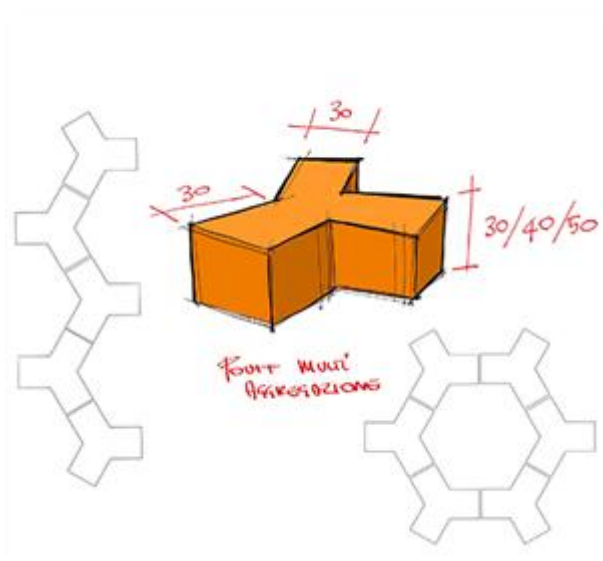

Da verificarsi in base alle disponibilità di magazzino

Dimensioni:

L 82 x P 71 x H 30 cm

L 82 x P 71 x H 40 cm

L 82 x P 71 x H 50 cm

Note:

I colori del prodotto rappresentati nelle immagini sono da considerarsi puramente indicativi.

Colori:

 Arancio
 Giallo
 Verde chiaro

 Azzurro
 Rosso
 Verde scuro

 Blu
 Tortora

Allegati:

Gruppo Dimensione Comunità srl

Via Ca' Bertoncina, 47, 24068 Seriate BG

Tel 035 4522422