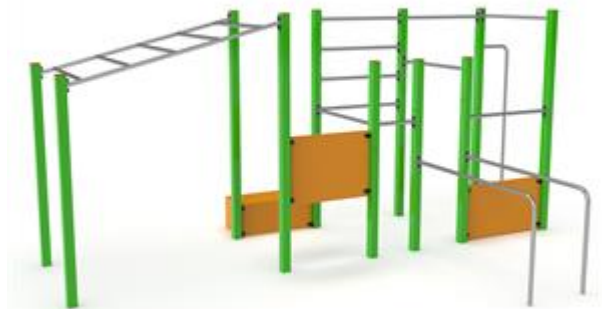

Gruppo Dimensione Comunità srl

Via Ca' Bertoncina, 47, 24068 Seriate BG

Tel 035 4522422

info@dimensionecomunita.it

Catalogo: **Giochi da Esterno**

Categoria:

Codice: **PE21118**

Descrizione:

Struttura in alluminio verde per attività di street workout e parkour.

Barre per trazioni a diverse altezze, barre per addominali, parallele, trasversali e step-up, consentono la pratica di esercizi di forza ed equilibrio per il mantenimento del benessere fisico.

Ingombro struttura: 280 x 410 x H 210-260 cm

Area di sicurezza: 700 x 950 cm