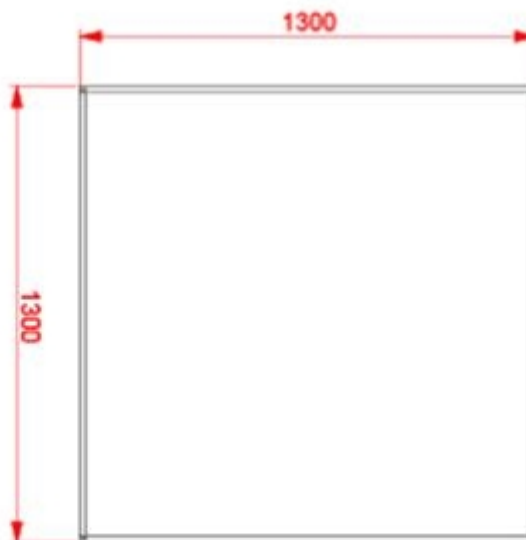

Catalogo: **Arredi per Asili Nido e Scuole dell'Infanzia**

Categoria:

Codice: **TQ0117X**

Tipi di scuola: **nido, materna, adulto**

Descrizione:

Tavolo laboratoriale per coding con sponde e piano bianco scrivibile. La sponda di un lato è amovibile per accoppiare due tavoli.

Dimensioni

Piano: 130 x 130 cm

Altezze

Nido: 46 cm

Materna: 58 cm

Adulto: 76 cm

Colori:

 Betulla

Allegati:

sponda removibile
per poter accostare due tavoli

piano in laminato