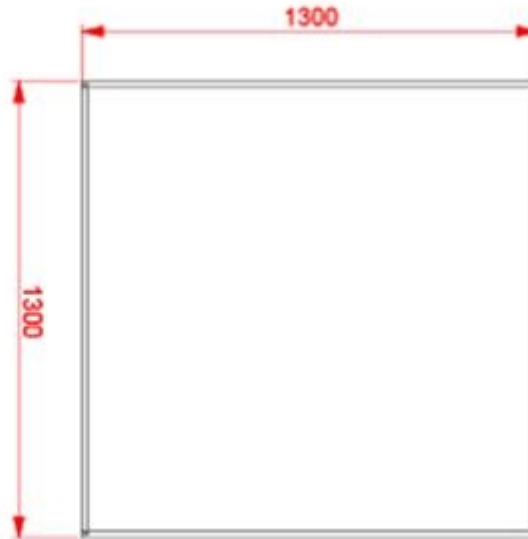

Catalogo: **Arredi per Asili Nido e Scuole dell'Infanzia**

Categoria:

Codice: **TQ0117X**

Tipi di scuola: **nido, materna, adulto**

Descrizione:

Tavolo laboratoriale per coding con sponde e piano bianco scrivibile. La sponda di un lato è amovibile per accoppiare due tavoli.

Dimensioni

Piano: 130 x 130 cm

Altezze

Nido: 46 cm

Materna: 58 cm

Adulto: 76 cm

Colori:

 Betulla

Allegati:

sponde removibile
per poter accostare due tavoli

piano in laminato