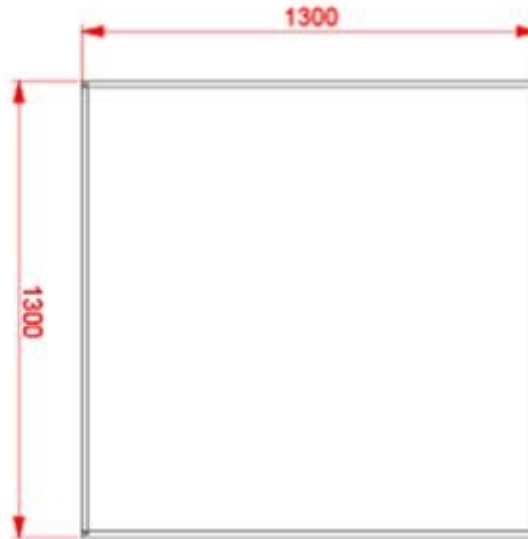

Catalogo: **Arredi per Asili Nido e Scuole dell'Infanzia**

Categoria:

Codice: **TQ0117X**

Tipi di scuola: **nido, materna, adulto**

Descrizione:

Tavolo laboratoriale per coding con sponde e piano bianco scrivibile. La sponda di un lato è amovibile per accoppiare due tavoli.

Dimensioni

Piano: 130 x 130 cm

Altezze

Nido: 46 cm

Materna: 58 cm

Adulto: 76 cm

Colori:

 Betulla

Allegati:

sponda removibile
per poter accostare due tavoli

piano in laminato