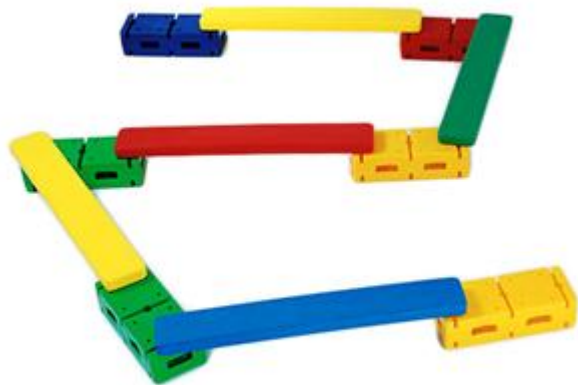

Gruppo Dimensione Comunità srl

Via Ca' Bertoncina, 47, 24068 Seriate BG

Tel 035 4522422

info@dimensionecomunita.it

Catalogo: **Arredi per Asili Nido e Scuole dell'Infanzia**

Categoria: **Kit Psicomotori**

Codice: **IV30061**

Descrizione:

Percorso equilibrio creato con assi e mattoni in materiale plastico con sistema ad incastro e superficie zigrinata antiscivolo, fori e fessure per l'inserimento di cerchi o aste, e ventose per aderire completamente a qualsiasi tipo di pavimentazione.

Con i vari elementi è possibile costruire diversi percorsi direzionali di equilibrio per l'apprendimento motorio spaziale, con o senza ostacoli e difficoltà, adattabili a qualsiasi età.

Il percorso comprende: 5 assi in plastica 6 mattoni percorso 24 ventose

Gioco conforme alle normative UNI EN 71-1/2/3