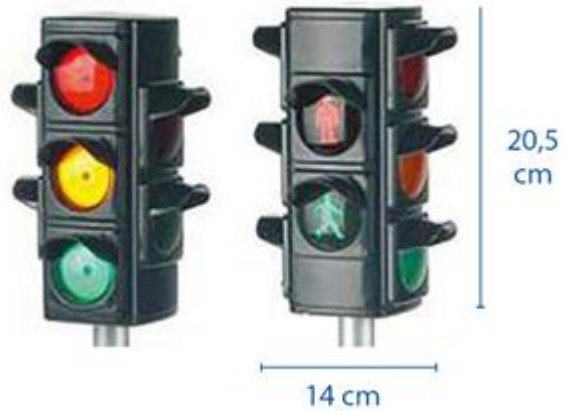

La simbologia adottata è conforme alle norme del nuovo codice della strada.

Disponibile in kit da 12 cartelli (A e B) + semaforo, o set da 24 cartelli (A+B).

- KIT EDUCAZIONE STRADALE SET A - SET B (vedere immagini)

composto da:

7 basi sferiche, zavorrabili, per l'inserimento dell'asta;  
7 aste ginniche in materiale di alta qualità, antiurto e antinfortunistico, L 120 cm;

12 segnali stradali serigrafati con clip facilmente inseribili;

1 semaforo con luci funzionanti a ciclo automatico (batteria non inclusa).

- SET 24 SEGNALI STRADALI IN PLASTICA CON BASE  
composto da:

12 basi sferiche, zavorrabili, per l'inserimento dell'asta;

12 aste ginniche in materiale di alta qualità, antiurto e antinfortunistico, L 120 cm;

24 segnali stradali serigrafati con clip facilmente inseribili.

Note:

Certificati UNI EN 71-1/2/3

Allegati:

SET A

SET B

base zavorrabile