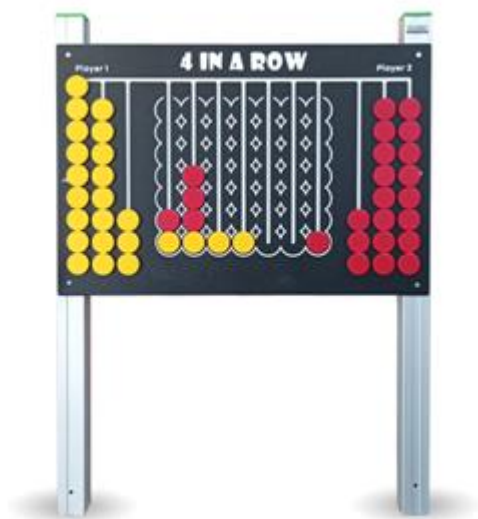

Gruppo Dimensione Comunità srl

Via Ca' Bertoncina, 47, 24068 Seriate BG

Tel/ 035 4522422

info@dimensionecomunita.it

Catalogo: **Giochi da Esterno**

Categoria:

Codice: **PE22073**

Descrizione:

Pannello per il gioco "FORZA 4" e per l'apprendimento logico - matematico ideale per le scuole dell'infanzia ma anche per parchi gioco attrezzati.

Struttura realizzata in alluminio naturale

Pannelli in HDPE con tessere di gioco scorrevoli, scopo del gioco mettere in fila o in diagonale quattro elementi dello stesso colore

Dimensioni area gioco: L 120 x H 80 cm