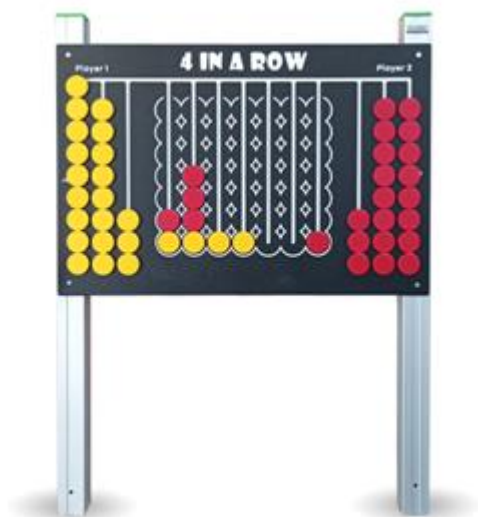

Gruppo Dimensione Comunità srl

Via Ca' Bertoncina, 47, 24068 Seriate BG

Tel/ 035 4522422

info@dimensionecomunita.it

Catalogo: **Giochi da Esterno**

Categoria:

Codice: **PE22073**

Descrizione:

Pannello per il gioco "FORZA 4" e per l'apprendimento logico - matematico ideale per le scuole dell'infanzia ma anche per parchi gioco attrezzati.

Struttura realizzata in alluminio naturale

Pannelli in HDPE con tessere di gioco scorrevoli, scopo del gioco mettere in fila o in diagonale quattro elementi dello stesso colore

Dimensioni area gioco: L 120 x H 80 cm