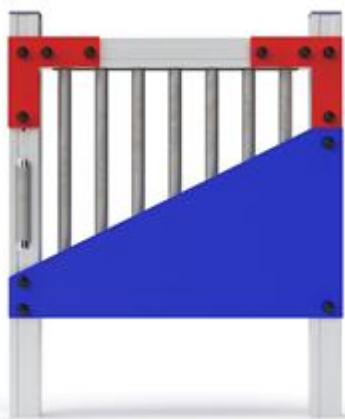

Gruppo Dimensione Comunità srl

Via Ca' Bertoncina, 47, 24068 Seriate BG

Tel/ 035 4522422

info@dimensionecomunita.it

Catalogo: **Giochi da Esterno**
Categoria: **Giochi accessibili a tutti**
Codice: **PE22045**

Descrizione:

Pannello per il gioco e per l'apprendimento logico - musicale ideale per le scuole dell'infanzia ma anche per parchi gioco attrezzati.

Struttura realizzata in alluminio anodizzato sezione 9 x 9 cm e rivestimenti multicolore in polietilene ad alta densità molecolare (HDPE), tubi in INOX, completamente rifinito con viti dotate di tappo di chiusura.

Ogni cilindro, a seconda della lunghezza, emetterà un suono di diverso tono.

Dimensioni versione da terra:

L 92 x H 115 cm ca.

Dimensioni versione per parapetto:

L 92 x H 92 cm