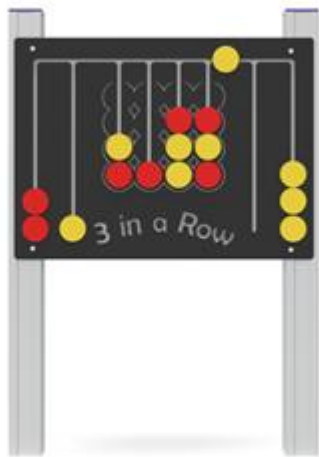

Gruppo Dimensione Comunità srl

Via Ca' Bertoncina, 47, 24068 Seriate BG

Tel 035 4522422

info@dimensionecomunita.it

Catalogo: **Giochi da Esterno**
Categoria: **Giochi accessibili a tutti**
Codice: **PE22074**

Descrizione:

Pannello per il gioco "TRIS" e per l'apprendimento logico - matematico ideale per le scuole dell'infanzia ma anche per parchi gioco attrezzati.

Struttura realizzata in alluminio naturale

Pannelli in HDPE con tessere di gioco scorrevoli, scopo del gioco mettere in fila o in diagonale tre elementi dello stesso colore

Dimensioni area gioco: L 80 x H 60 cm