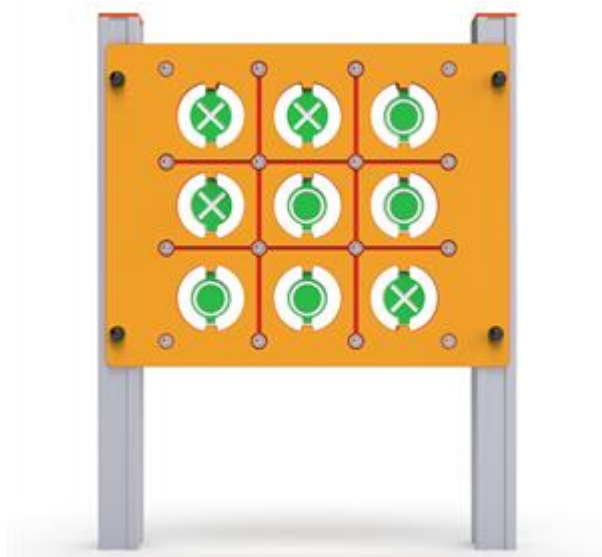

Gruppo Dimensione Comunità srl

Via Ca' Bertoncina, 47, 24068 Seriate BG

Tel/ 035 4522422

info@dimensionecomunita.it

Catalogo:

Giochi da Esterno

Categoria:

Giochi accessibili a tutti

Codice:

PE22034

Descrizione:

Pannello per il gioco e per l'apprendimento logico - matematico ideale per le scuole dell'infanzia ma anche per parchi gioco attrezzati.

Struttura realizzata in alluminio anodizzato sezione 9 x 9 cm; pannello gioco multicolore in polietilene ad alta densità molecolare (HDPE), completamente rifinito con viti dotate di tappo di chiusura.

Ogni tessera riporta incisa una X ed una O permettendo così di poter giocare al classico "Tris". Disponibile in versione da terra o per parapetto.

Dimensioni versione da terra:

L 100 x H 115 cm ca.

Dimensioni versione per parapetto:

L 92 x H 92 cm