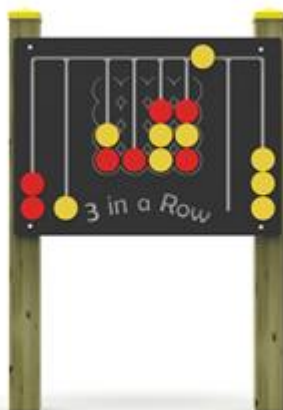

Gruppo Dimensione Comunità srl

Via Ca' Bertoncina, 47, 24068 Seriate BG

Tel 035 4522422

info@dimensionecomunita.it

Catalogo: **Giochi da Esterno**
Categoria: **Giochi accessibili a tutti**
Codice: **PE02366**

Descrizione:

Pannello per il gioco "TRIS" e per l'apprendimento logico - matematico ideale per le scuole dell'infanzia ma anche per parchi gioco attrezzati.

Struttura realizzata in legno massello di pino nordico impregnato in autoclave, colore naturale

Pannelli in HDPE con tessere di gioco scorrevoli, scopo del gioco mettere in fila o in diagonale tre elementi dello stesso colore

Dimensioni area gioco: L 80 x H 60 cm