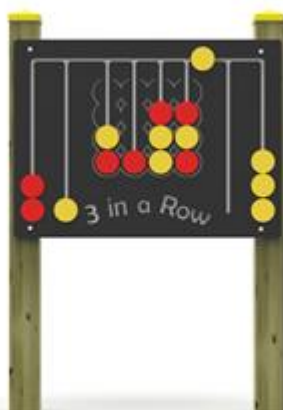

Gruppo Dimensione Comunità srl

Via Ca' Bertoncina, 47, 24068 Seriate BG

Tel 035 4522422

info@dimensionecomunita.it

Catalogo: **Giochi da Esterno**
Categoria: **Giochi accessibili a tutti**
Codice: **PE02366**

Descrizione:

Pannello per il gioco "TRIS" e per l'apprendimento logico - matematico ideale per le scuole dell'infanzia ma anche per parchi gioco attrezzati.

Struttura realizzata in legno massello di pino nordico impregnato in autoclave, colore naturale

Pannelli in HDPE con tessere di gioco scorrevoli, scopo del gioco mettere in fila o in diagonale tre elementi dello stesso colore

Dimensioni area gioco: L 80 x H 60 cm