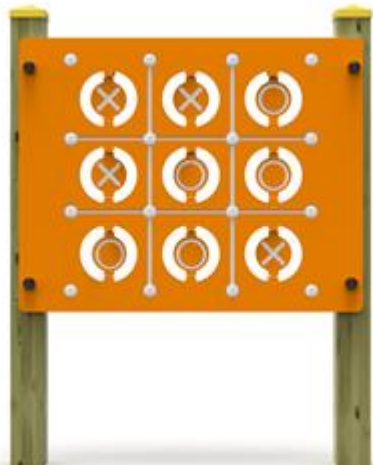

Gruppo Dimensione Comunità srl

Via Ca' Bertoncina, 47, 24068 Seriate BG

Tel/ 035 4522422

info@dimensionecomunita.it

Catalogo: **Giochi da Esterno**
Categoria: **Giochi accessibili a tutti**
Codice: **PE02187**

Descrizione:

Pannello per il gioco e per l'apprendimento logico - matematico ideale per le scuole dell'infanzia ma anche per parchi gioco attrezzati.

Struttura realizzata in legno massello di pino nordico impregnato in autoclave, colore naturale.

Ogni tessera riporta stampata una X ed una O permettendo così di poter giocare al classico "Tris". Disponibile in versione per parapetto o da terra.

Dimensioni: L 100 x H 120 cm

Allegati: