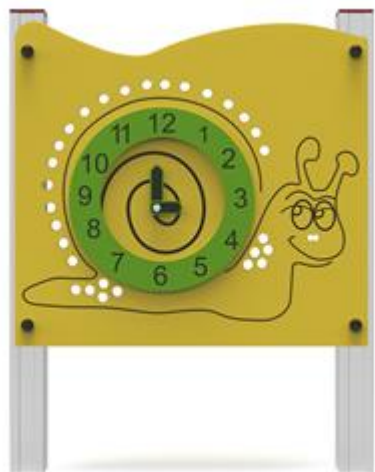

Gruppo Dimensione Comunità srl

Via Ca' Bertoncina, 47, 24068 Seriate BG

Tel 035 4522422

info@dimensionecomunita.it

Catalogo: **Giochi da Esterno**

Categoria: **Giochi accessibili a tutti**

Codice: **PE21234**

Descrizione:

Pannello sensoriale per parchi gioco.

Composto da 2 pali in alluminio e un pannello in HDPE, giallo o rosso.

Dimensioni: L 90 x P 10 x H 125 cm

Certificato a conferma della conformità con la norma EN 1176