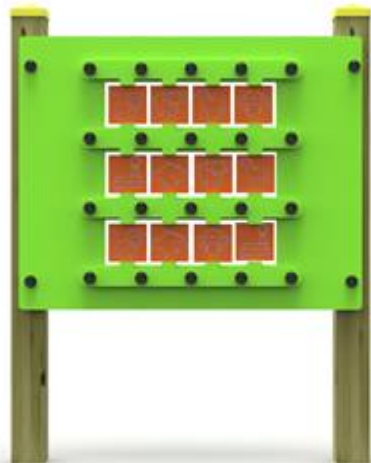

Gruppo Dimensione Comunità srl

Via Ca' Bertoncina, 47, 24068 Seriate BG

Tel/ 035 4522422

info@dimensionecomunita.it

Catalogo: **Giochi da Esterno**
Categoria: **Giochi accessibili a tutti**
Codice: **PE02304**

Descrizione:

Pannello per il gioco e per l'apprendimento logico ideale per le scuole dell'infanzia ma anche per parchi gioco attrezzati.

Struttura realizzata in legno massello di pino nordico impregnato in autoclave, colore naturale.

Ogni "tessera" riporta stampata un animale su un lato ed un colore sull'altro, permettendo così di poter giocare al classico memory.

Disponibile in versione per parapetto o da terra.

Dimensioni: 100 x 90 h cm