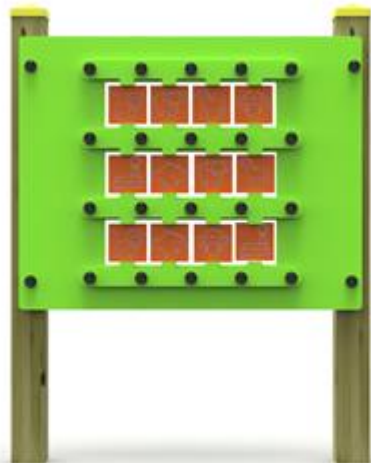

## Gruppo Dimensione Comunità srl

Via Ca' Bertoncina, 47, 24068 Seriate BG

Tel/ 035 4522422

info@dimensionecomunita.it

Catalogo: **Giochi da Esterno**

Categoria: **Giochi accessibili a tutti**

Codice: **PE02304**

Descrizione:

Pannello per il gioco e per l'apprendimento logico ideale per le scuole dell'infanzia ma anche per parchi gioco attrezzati.

Struttura realizzata in legno massello di pino nordico impregnato in autoclave, colore naturale.

Ogni "tessera" riporta stampata un animale su un lato ed un colore sull'altro, permettendo così di poter giocare al classico memory.

Disponibile in versione per parapetto o da terra.

Dimensioni: 100 x 90 h cm