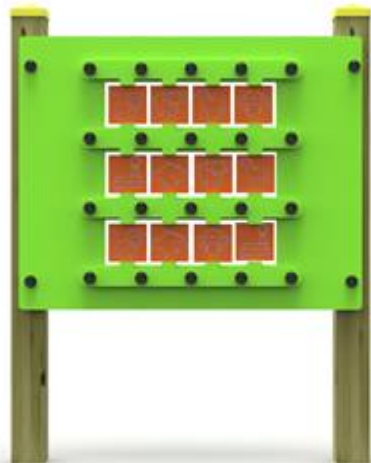

Gruppo Dimensione Comunità srl

Via Ca' Bertoncina, 47, 24068 Seriate BG

Tel/ 035 4522422

info@dimensionecomunita.it

Catalogo: **Giochi da Esterno**

Categoria: **Giochi accessibili a tutti**

Codice: **PE02304**

Descrizione:

Pannello per il gioco e per l'apprendimento logico ideale per le scuole dell'infanzia ma anche per parchi gioco attrezzati.

Struttura realizzata in legno massello di pino nordico impregnato in autoclave, colore naturale.

Ogni "tessera" riporta stampata un animale su un lato ed un colore sull'altro, permettendo così di poter giocare al classico memory.

Disponibile in versione per parapetto o da terra.

Dimensioni: 100 x 90 h cm