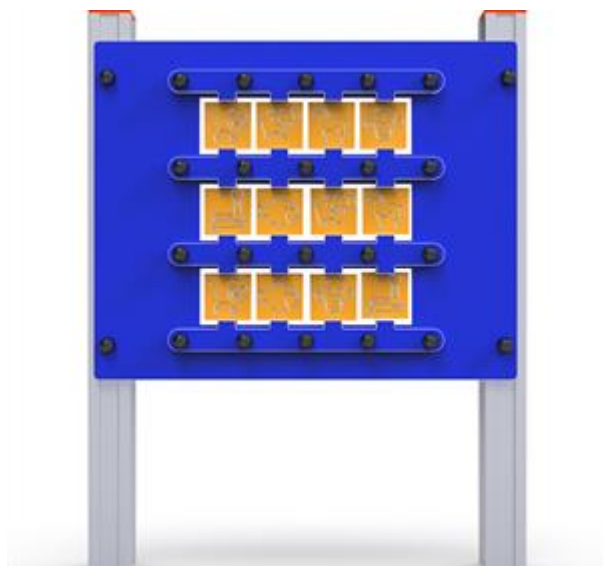

## Gruppo Dimensione Comunità srl

Via Ca' Bertoncina, 47, 24068 Seriate BG

Tel/ 035 4522422

info@dimensionecomunita.it

Catalogo:

**Giochi da Esterno**

Categoria:

**Giochi accessibili a tutti**

Codice:

**PE22075**

Descrizione:

Pannello per il gioco e per l'apprendimento logico ideale per le scuole dell'infanzia ma anche per parchi gioco attrezzati.

Struttura realizzata in alluminio naturale.

Ogni "tessera" riporta stampata un animale su un lato ed un colore sull'altro, permettendo così di poter giocare al classico memory.

Disponibile in versione per parapetto o da terra.

Dimensioni: 100 x 120 h cm

Allegati: