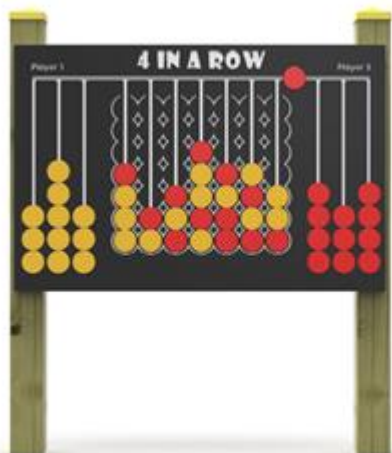

Gruppo Dimensione Comunità srl

Via Ca' Bertoncina, 47, 24068 Seriate BG

Tel/ 035 4522422

info@dimensionecomunita.it

Catalogo: **Giochi da Esterno**
Categoria: **Giochi accessibili a tutti**
Codice: **PE02365**

Descrizione:

Pannello per il gioco "FORZA 4" e per l'apprendimento logico - matematico ideale per le scuole dell'infanzia ma anche per parchi gioco attrezzati.

Struttura realizzata in legno massello di pino nordico impregnato in autoclave, colore naturale

Pannelli in HDPE con tessere di gioco scorrevoli, scopo del gioco mettere in fila o in diagonale quattro elementi dello stesso colore

Dimensioni area gioco: L 120 x H 80 cm

Allegati: