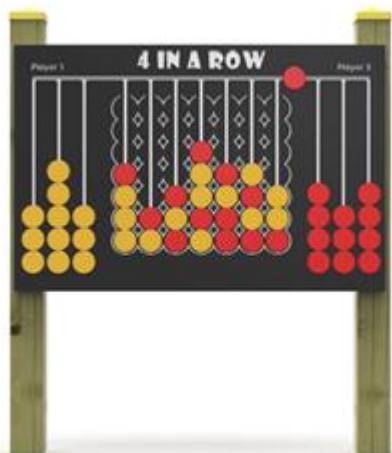

Gruppo Dimensione Comunità srl

Via Ca' Bertoncina, 47, 24068 Seriate BG

Tel/ 035 4522422

info@dimensionecomunita.it

Catalogo: **Giochi da Esterno**

Categoria: **Giochi accessibili a tutti**

Codice: **PE02365**

Descrizione:

Pannello per il gioco "FORZA 4" e per l'apprendimento logico - matematico ideale per le scuole dell'infanzia ma anche per parchi gioco attrezzati.

Struttura realizzata in legno massello di pino nordico impregnato in autoclave, colore naturale

Pannelli in HDPE con tessere di gioco scorrevoli, scopo del gioco mettere in fila o in diagonale quattro elementi dello stesso colore

Dimensioni area gioco: L 120 x H 80 cm

Allegati: