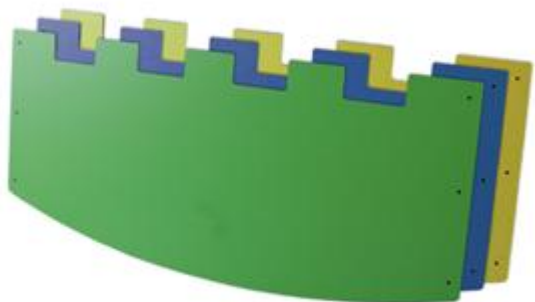

Catalogo: **Giochi da Esterno**
Categoria: **Elementi in Polietilene**
Codice: **50035025**

Descrizione:

Parapetto in polietilene, specifico per ponti traballanti e passerelle, resistente agli agenti atmosferici, disponibile in diverse colorazioni e dotato di fori per il fissaggio ad una struttura portante. Adatto anche come decorazione di spazi interni ed esterni. Disponibile in diverse colorazioni. Dimensioni: 186x80 cm.

Colori:

 Arancio
 Verde scuro

 Azzurro

 Giallo vivace