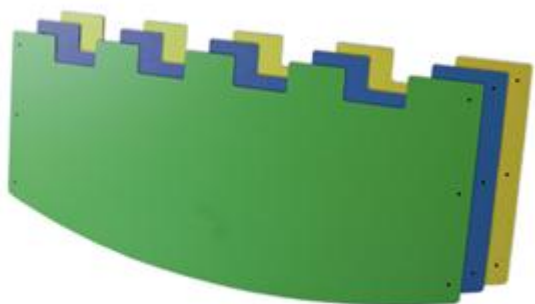

---

Catalogo: **Giochi da Esterno**  
Categoria: **Elementi in Polietilene**  
Codice: **50035025**

Descrizione:

Parapetto in polietilene, specifico per ponti traballanti e passerelle, resistente agli agenti atmosferici, disponibile in diverse colorazioni e dotato di fori per il fissaggio ad una struttura portante. Adatto anche come decorazione di spazi interni ed esterni. Disponibile in diverse colorazioni. Dimensioni: 186x80 cm.

---

Colori:

Arancio

Verde scuro

Azzurro

Giallo vivace