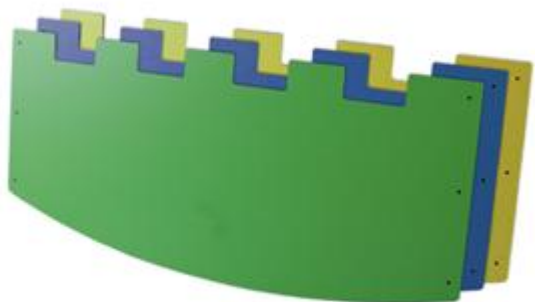

---

Catalogo: **Giochi da Esterno**  
Categoria: **Elementi in Polietilene**  
Codice: **50035025**

Descrizione:

Parapetto in polietilene, specifico per ponti traballanti e passerelle, resistente agli agenti atmosferici, disponibile in diverse colorazioni e dotato di fori per il fissaggio ad una struttura portante. Adatto anche come decorazione di spazi interni ed esterni. Disponibile in diverse colorazioni. Dimensioni: 186x80 cm.

---

Colori:

 Arancio  
 Verde scuro

 Azzurro

 Giallo vivace