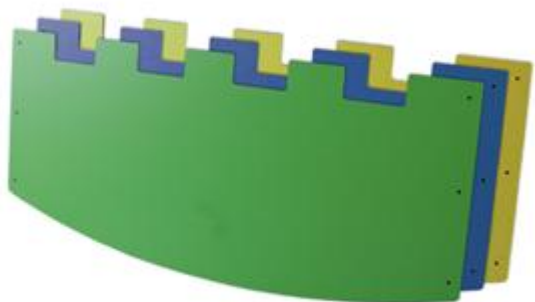

---

Catalogo: **Giochi da Esterno**  
Categoria: **Elementi in Polietilene**  
Codice: **50035025**

Descrizione:

Parapetto in polietilene, specifico per ponti traballanti e passerelle, resistente agli agenti atmosferici, disponibile in diverse colorazioni e dotato di fori per il fissaggio ad una struttura portante. Adatto anche come decorazione di spazi interni ed esterni. Disponibile in diverse colorazioni. Dimensioni: 186x80 cm.

---

Colori:

 Arancio

 Verde scuro

 Azzurro

 Giallo vivace