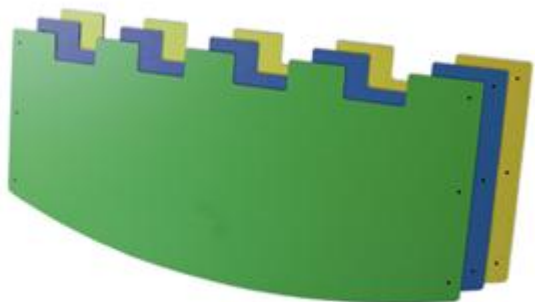

## Gruppo Dimensione Comunità srl

Via Ca' Bertoncina, 47, 24068 Seriate BG

Tel 035 4522422

info@dimensionecomunita.it

Catalogo: **Giochi da Esterno**  
Categoria: **Elementi in Polietilene**  
Codice: **50035025**

### Descrizione:

Parapetto in polietilene, specifico per ponti traballanti e passerelle, resistente agli agenti atmosferici, disponibile in diverse colorazioni e dotato di fori per il fissaggio ad una struttura portante. Adatto anche come decorazione di spazi interni ed esterni. Disponibile in diverse colorazioni. Dimensioni: 186x80 cm.

### Colori:

 Arancio

 Azzurro

 Giallo vivace

 Verde scuro