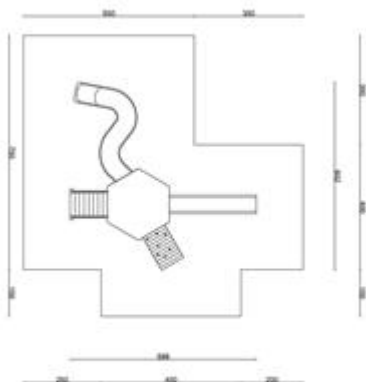

Allegati:

- protegge da insetti e funghi
- rispetta le normative proteggendo l'ambiente e i consumatori
- esente da acido boricco
- testato da oltre 15 anni

I NOSTRI LEGNI

I nostri impregnanti penetrano in profondità in modo uniforme, assicurando una protezione permanente ed efficace contro funghi e insetti che distruggono il legno.

PROTEZIONE ECOSOSTENIBILE DEL LEGNO PER ESTERNI