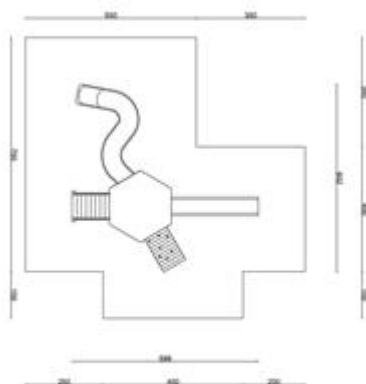

Allegati:

- protegge da insetti e funghi
- rispetta le normative proteggendo l'ambiente e i consumatori
- esente da acido borico
- testato da oltre 15 anni

I NOSTRI LEGNI

I nostri impregnanti penetrano in profondità in modo uniforme, assicurando una protezione permanente ed efficace contro funghi e insetti che distruggono il legno.

PROTEZIONE ECOSOSTENIBILE DEL LEGNO PER ESTERNI