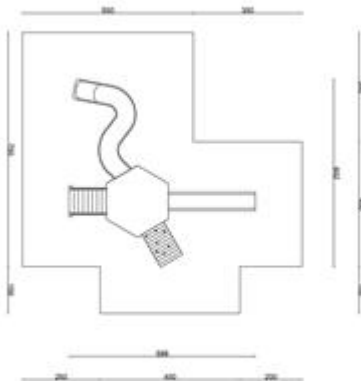

Allegati:

- protegge da insetti e funghi
- rispetta le normative proteggendo l'ambiente e i consumatori
- esente da acido boricco
- testato da oltre 15 anni

I NOSTRI LEGNI

I nostri impregnanti penetrano in profondità in modo uniforme, assicurando una protezione permanente ed efficace contro funghi e insetti che distruggono il legno.

PROTEZIONE ECOSOSTENIBILE DEL LEGNO PER ESTERNI