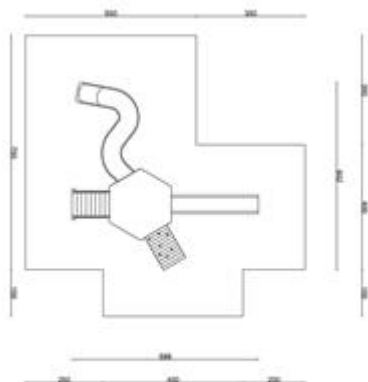

Allegati:

- protegge da insetti e funghi
- rispetta le normative proteggendo l'ambiente e i consumatori
- esente da acido boricco
- testato da oltre 15 anni

I NOSTRI LEGNI

I nostri impregnanti penetrano in profondità in modo uniforme, assicurando una protezione permanente ed efficace contro funghi e insetti che distruggono il legno.

PROTEZIONE ECOSOSTENIBILE DEL LEGNO PER ESTERNI