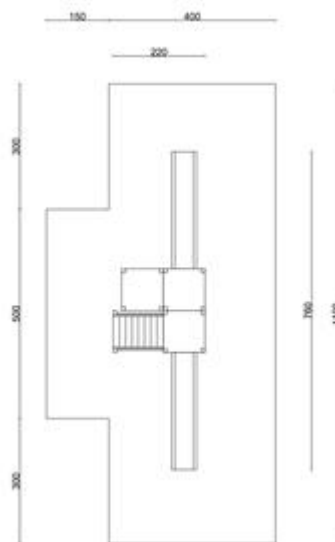

Allegati:

- protegge da insetti e funghi
- rispetta le normative proteggendo l'ambiente e i consumatori
- esente da acido borico
- testato da oltre 15 anni

I NOSTRI LEGNI

I nostri impregnanti penetrano in profondità in modo uniforme, assicurando una protezione permanente ed efficace contro funghi e insetti che distruggono il legno.

PROTEZIONE ECOSOSTENIBILE DEL LEGNO PER ESTERNI