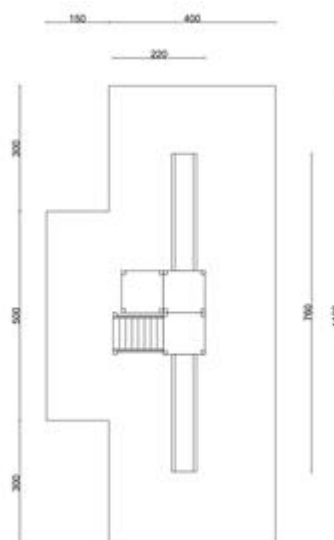

Allegati:

- protegge da insetti e funghi
- rispetta le normative proteggendo l'ambiente e i consumatori
- esente da acido borico
- testato da oltre 15 anni

I NOSTRI LEGNI

I nostri impregnanti penetrano in profondità in modo uniforme, assicurando una protezione permanente ed efficace contro funghi e insetti che distruggono il legno.

PROTEZIONE ECOSOSTENIBILE DEL LEGNO PER ESTERNI