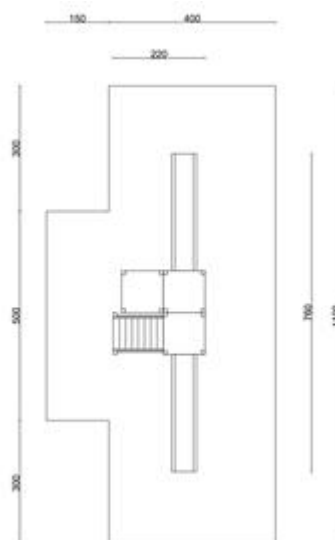

Allegati:

- protegge da insetti e funghi
- rispetta le normative proteggendo l'ambiente e i consumatori
- esente da acido borico
- testato da oltre 15 anni

I NOSTRI LEGNI

I nostri impregnanti penetrano in profondità in modo uniforme, assicurando una protezione permanente ed efficace contro funghi e insetti che distruggono il legno.

PROTEZIONE ECOSOSTENIBILE DEL LEGNO PER ESTERNI