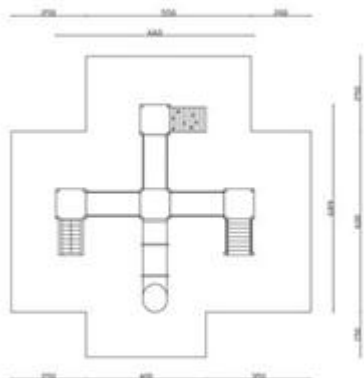

- protegge da insetti e funghi
- rispetta le normative proteggendo l'ambiente e i consumatori
- esente da acido boricco
- testato da oltre 15 anni

I NOSTRI LEGNI

I nostri impregnanti penetrano in profondità in modo uniforme, assicurando una protezione permanente ed efficace contro funghi e insetti che distruggono il legno.

PROTEZIONE ECOSOSTENIBILE DEL LEGNO PER ESTERNI