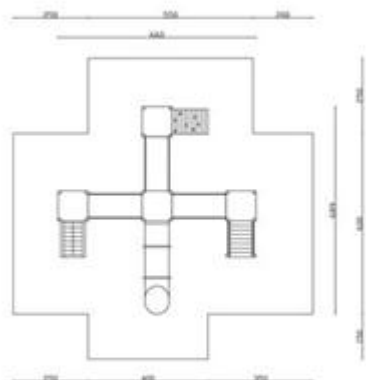

- protegge da insetti e funghi
- rispetta le normative proteggendo l'ambiente e i consumatori
- esente da acido boricco
- testato da oltre 15 anni

I NOSTRI LEGNI

I nostri impregnanti penetrano in profondità in modo uniforme, assicurando una protezione permanente ed efficace contro funghi e insetti che distruggono il legno.

PROTEZIONE ECOSOSTENIBILE DEL LEGNO PER ESTERNI