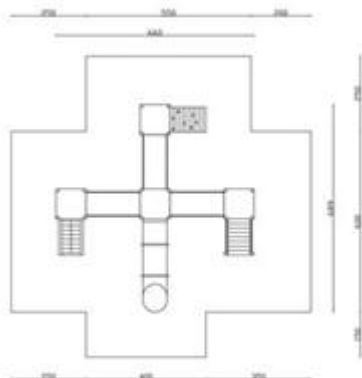

- protegge da insetti e funghi
- rispetta le normative proteggendo l'ambiente e i consumatori
- esente da acido boricco
- testato da oltre 15 anni

I NOSTRI LEGNI

I nostri impregnanti penetrano in profondità in modo uniforme, assicurando una protezione permanente ed efficace contro funghi e insetti che distruggono il legno.

PROTEZIONE ECOSOSTENIBILE DEL LEGNO PER ESTERNI