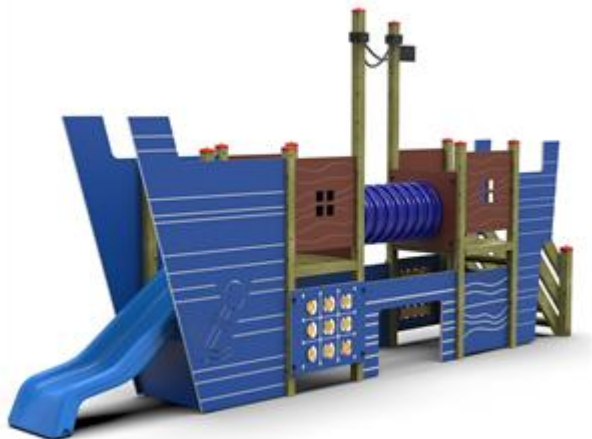

## Gruppo Dimensione Comunità srl

Via Ca' Bertoncina, 47, 24068 Seriate BG

Tel 035 4522422

info@dimensionecomunita.it

Catalogo: **Giochi da Esterno**

Categoria: **Castelli in legno**

Codice: **PE02039**

### Descrizione:

Castello combinato, composto da due torrette, poste alla stessa altezza. Come collegamento alle due torrette, è presente un tunnel. Alle estremità della struttura sono posti 2 pannelli per il gioco e l'apprendimento.

La struttura del gioco è interamente realizzata in pino nordico impregnato in autoclave, con pannelli in polietilene colorato (materiale ad alta densità perfetto per gli esterni), tappi copripalo in plastica colorata, ed elementi coprivite a forma di margherita.

Sono presenti 3 versioni:

- Scivolo classico (H 130 cm)
- Scivolo classico (H 95 cm)
- Scivolo a tubo in polipropilene (H 130 cm)

Dimensioni: 620 x 100 cm

Altezza pedana scivolo: 130 cm / 95 cm

Allegati: