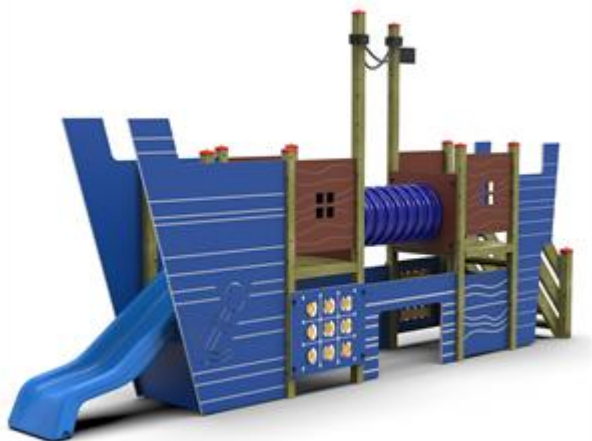

## Gruppo Dimensione Comunità srl

Via Ca' Bertoncina, 47, 24068 Seriate BG

Tel 035 4522422

info@dimensionecomunita.it

Catalogo: **Giochi da Esterno**

Categoria: **Castelli in legno**

Codice: **PE02039**

### Descrizione:

Castello combinato, composto da due torrette, poste alla stessa altezza. Come collegamento alle due torrette, è presente un tunnel. Alle estremità della struttura sono posti 2 pannelli per il gioco e l'apprendimento.

La struttura del gioco è interamente realizzata in pino nordico impregnato in autoclave, con pannelli in polietilene colorato (materiale ad alta densità perfetto per gli esterni), tappi copripalo in plastica colorata, ed elementi coprivite a forma di margherita.

Sono presenti 3 versioni:

- Scivolo classico (H 130 cm)
- Scivolo classico (H 95 cm)
- Scivolo a tubo in polipropilene (H 130 cm)

Dimensioni: 620 x 100 cm

Altezza pedana scivolo: 130 cm / 95 cm

Allegati: