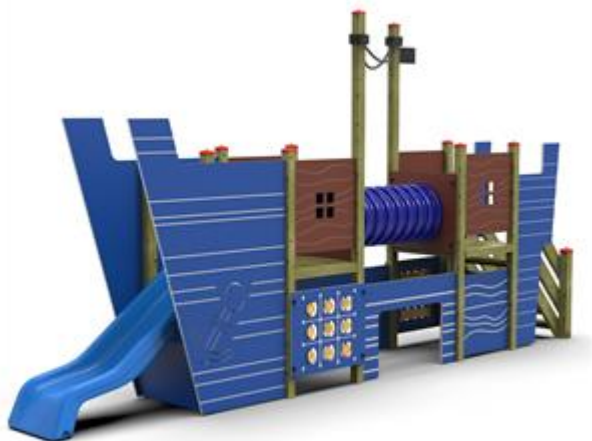

Gruppo Dimensione Comunità srl

Via Ca' Bertoncina, 47, 24068 Seriate BG

Tel 035 4522422

info@dimensionecomunita.it

Catalogo: **Giochi da Esterno**

Categoria: **Castelli in legno**

Codice: **PE02039**

Descrizione:

Castello combinato, composto da due torrette, poste alla stessa altezza. Come collegamento alle due torrette, è presente un tunnel. Alle estremità della struttura sono posti 2 pannelli per il gioco e l'apprendimento.

La struttura del gioco è interamente realizzata in pino nordico impregnato in autoclave, con pannelli in polietilene colorato (materiale ad alta densità perfetto per gli esterni), tappi copripalo in plastica colorata, ed elementi coprivite a forma di margherita.

Sono presenti 3 versioni:

- Scivolo classico (H 130 cm)
- Scivolo classico (H 95 cm)
- Scivolo a tubo in polipropilene (H 130 cm)

Dimensioni: 620 x 100 cm

Altezza pedana scivolo: 130 cm / 95 cm

Allegati: