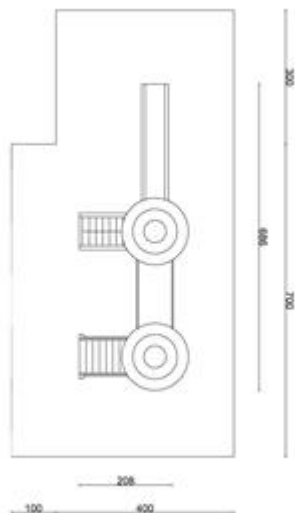

Allegati:

- protegge da insetti e funghi
- rispetta le normative proteggendo l'ambiente e i consumatori
- esente da acido boricco
- testato da oltre 15 anni

I NOSTRI LEGNI

I nostri impregnanti penetrano in profondità in modo uniforme, assicurando una protezione permanente ed efficace contro funghi e insetti che distruggono il legno.

PROTEZIONE ECOSOSTENIBILE DEL LEGNO PER ESTERNI