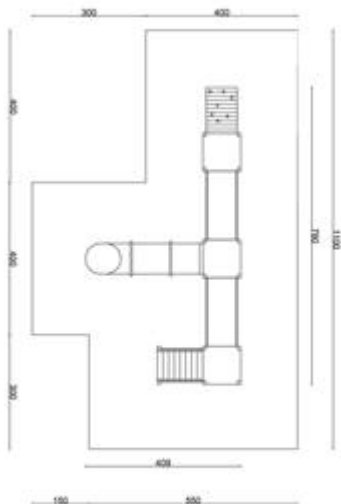

Allegati:

- protegge da insetti e funghi
- rispetta le normative proteggendo l'ambiente e i consumatori
- esente da acido boricco
- testato da oltre 15 anni

I NOSTRI LEGNI

I nostri impregnanti penetrano in profondità in modo uniforme, assicurando una protezione permanente ed efficace contro funghi e insetti che distruggono il legno.

PROTEZIONE ECOSOSTENIBILE DEL LEGNO PER ESTERNI