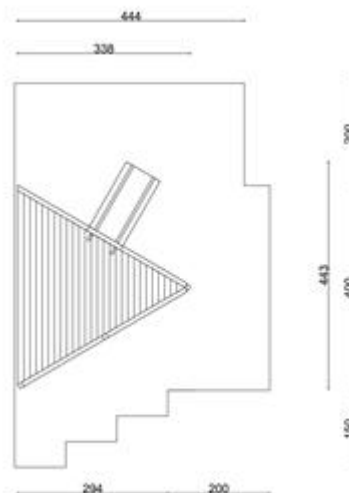

L'arrampicata e' fissata al relitto con funi d'acciaio ricoperte di fibra sintetica.

La parte sottostante il relitto e' abitabile.

Tutti i nostri legni sono realizzati in pino nordico con impregnazione ecologica a pressione che permette una protezione ottimale e duratura del legno all'esterno.

Area d'ingombro: 338x443 cm (reti escluse)

Area di sicurezza: 32 mq

Altezza pedana scivolo: 90 cm

Allegati:

- protegge da Insetti e funghi
- rispetta le normative proteggendo l'ambiente e i consumatori
- esente da acido borico
- testato da oltre 15 anni