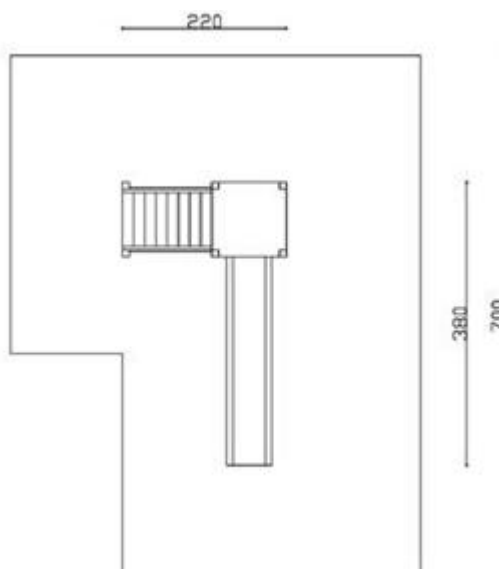

Dimensioni:

- Versione ad angolo

Area di ingombro: 220x380 cm.

Area di sicurezza: 34,00 mq

Altezza pedana scivolo: 95/130 cm

- Versione lineare

Area di ingombro: 100x500 cm

Area di sicurezza: 32,00 mq

Altezza pedana scivolo: 95/130 cm

Note:

Disponibile anche con scivolo in acciaio. La versione con scivolo h 95 cm non necessita di pavimentazione antitrauma se installato su erba.

Allegati:

Gruppo Dimensione Comunità srl