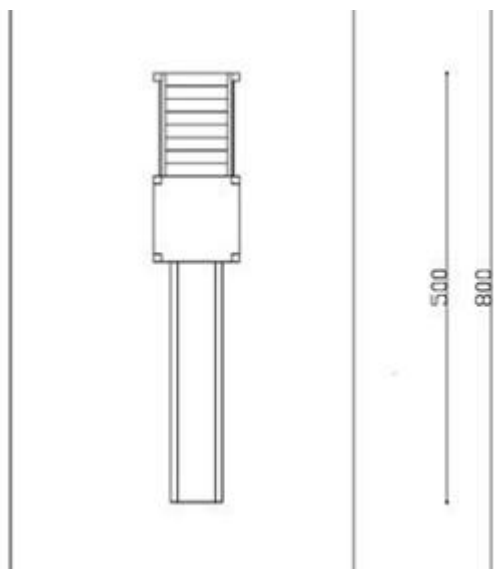

Dimensioni:

- Versione ad angolo

Area di ingombro: 220x380 cm.

Area di sicurezza: 34,00 mq

Altezza pedana scivolo: 95/130 cm

- Versione lineare

Area di ingombro: 100x500 cm

Area di sicurezza: 32,00 mq

Altezza pedana scivolo: 95/130 cm

Note:

Disponibile anche con scivolo in acciaio. La versione con scivolo h 95 cm non necessita di pavimentazione antitrauma se installato su erba.

Allegati:

Gruppo Dimensione Comunità srl