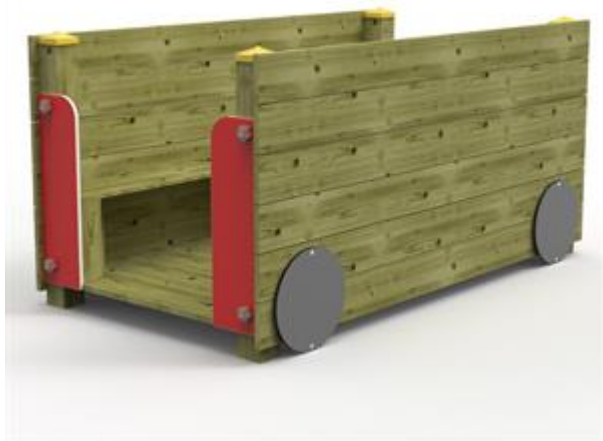

Gruppo Dimensione Comunità srl

Via Ca' Bertoncina, 47, 24068 Seriate BG

Tel 035 4522422

info@dimensionecomunita.it

Catalogo: **Giochi da Esterno**

Categoria:

Codice: **PE02061**

Descrizione:

Carrozza in legno da esterno. All'interno e' dotata di due panche sui lati lunghi ad altezza nido o materna. Dimensioni: 180x105x95(h) cm. Tutti i nostri legni sono realizzati in pino nordico con impregnazione ecologica a pressione che permette una protezione ottimale e duratura del legno all'esterno.