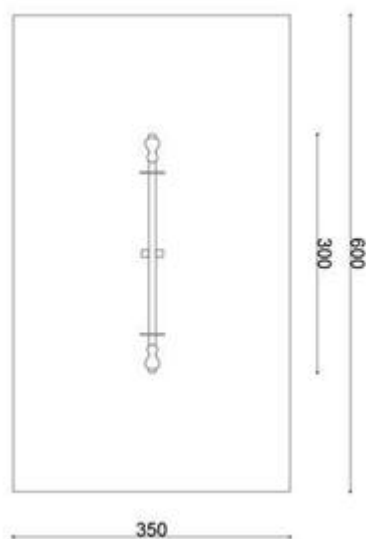

Area di sicurezza: 21 mq

versione 4 posti - L 400 x P 40 x H max 100 cm

Area di sicurezza: 24,5 mq

**Note:**

QUESTA STRUTTURA NON RICHIEDE L'UTILIZZO DI PAVIMENTAZIONE ANTITRAUMA, SE INSTALLATA SU PRATO

Allegati: