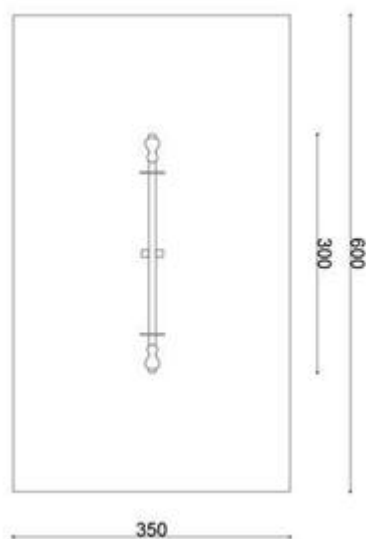

Tutti i nostri legni sono realizzati in pino nordico con impregnazione ecologica a pressione che permette una protezione ottimale e duratura del legno all'esterno.

Dimensioni:

versione 2 posti - L 300 x P 40 x H max 100 cm

Area di sicurezza: 21 mq

versione 4 posti - L 400 x P 40 x H max 100 cm

Area di sicurezza: 24,5 mq

Note:

QUESTA STRUTTURA NON RICHIEDE L'UTILIZZO DI PAVIMENTAZIONE ANTITRAUMA, SE INSTALLATA SU PRATO

Allegati: