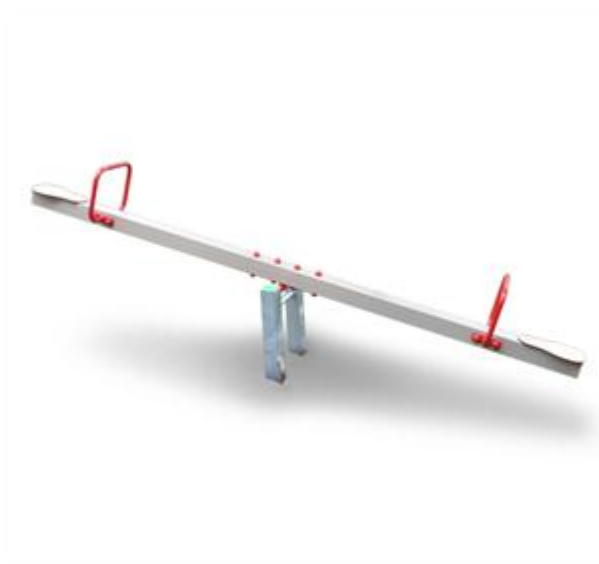

## Gruppo Dimensione Comunità srl

Via Ca' Bertoncina, 47, 24068 Seriate BG

Tel/ 035 4522422

info@dimensionecomunita.it

Catalogo: **Giochi da Esterno**  
Categoria: **Bilici per parco giochi**  
Codice: **PE21115**

### Descrizione:

Bilico 2 o 4 posti in acciaio, adatto a bambini dai 2 ai 12 anni.

Trave oscillante in acciaio zincato verniciato di sezione 9x9 cm con copritappo finale in plastica colorata.

Sedute in polietilene colorato e maniglioni in acciaio verniciato.

Tutte le viti sono dotate di tappo coprivite in plastica.

### Dimensioni:

2 posti - Lunghezza 300 cm x h 68 cm - Area di sicurezza: 21 mq

4 posti - Lunghezza 400 cm x h 68 cm - Area di sicurezza: 24,5 mq