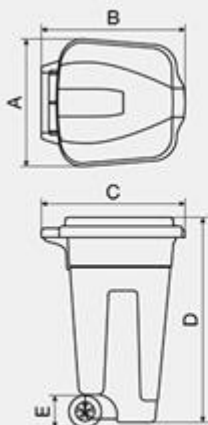

Disponibili in 4 colori: giallo, verde, rosso e blu con base grigia.

Facilmente impilabile.

Coperchio con chiusura a clip.

Dotato di ruote diametro 143 mm antisdrucchio bloccabili ed assale zincato già montati e maniglia ergonomica per una estrema maneggevolezza.

Prodotto particolarmente adatto per ambienti interni.

Dotato di aggancio esterno ai quattro angoli per sacco rifiuti.

Prodotto con materiali 100% riciclabili.

Dimensioni: L 49 x P 54 x H 85 cm.

Peso : 3,7 kg.

Colori:

 Blu scuro

 Verde scuro

 Giallo

 Rosso

Allegati:

A	490
B	540
C	540
D	850
E	143
PESO / WEIGHT	3,70 Kg