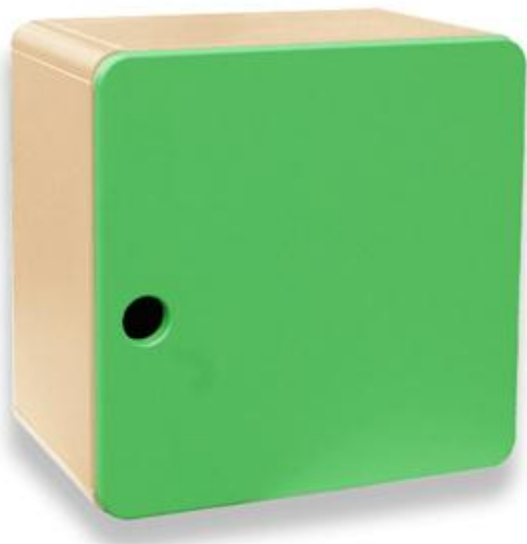

Gruppo Dimensione Comunità srl

Via Ca' Bertoncina, 47, 24068 Seriate BG

Tel/ 035 4522422

info@dimensionecomunita.it

Catalogo: **Arredi per Scuole e Comunità**

Categoria: **Armadi e pensili con anta**

Codice: **AR01024**

Descrizione:

Pensile con elementi angolari stondati, scocca e antina in nobilitato. La forma semplice dà la possibilità a quest'elemento di essere utilizzato nelle maniere più diverse: composto da più elementi può diventare una pratica libreria da terra, oppure appeso a muro, utilizzabile come armadietto divertente e colorato. L'abbinamento di colore può essere studiato in base alle diverse esigenze di spazio.

Dimensioni:

L 50 x H 50 x P 35 cm.

Note:

Foto in aggiornamento. Il nuovo restyling del prodotto non prevede un foro di apertura ma una maniglia.

Colori:

 Acero

 Azzurro

 Arancio