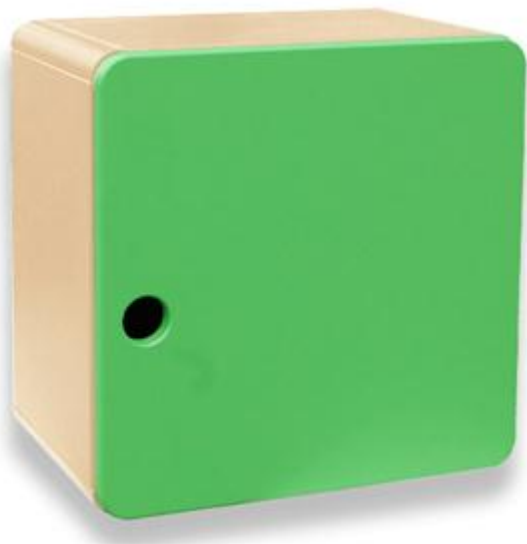

## Gruppo Dimensione Comunità srl

Via Ca' Bertoncina, 47, 24068 Seriate BG

Tel/ 035 4522422

info@dimensionecomunita.it

Catalogo: **Arredi per Scuole e Comunità**

Categoria: **Armadi e pensili con anta**

Codice: **AR01024**

### Descrizione:

Pensile con elementi angolari stondati, scocca e antina in nobilitato. La forma semplice dà la possibilità a quest'elemento di essere utilizzato nelle maniere più diverse: composto da più elementi può diventare una pratica libreria da terra, oppure appeso a muro, utilizzabile come armadietto divertente e colorato. L'abbinamento di colore può essere studiato in base alle diverse esigenze di spazio.

### Dimensioni:

L 50 x H 50 x P 35 cm.

### Note:

Foto in aggiornamento. Il nuovo restyling del prodotto non prevede un foro di apertura ma una maniglia.