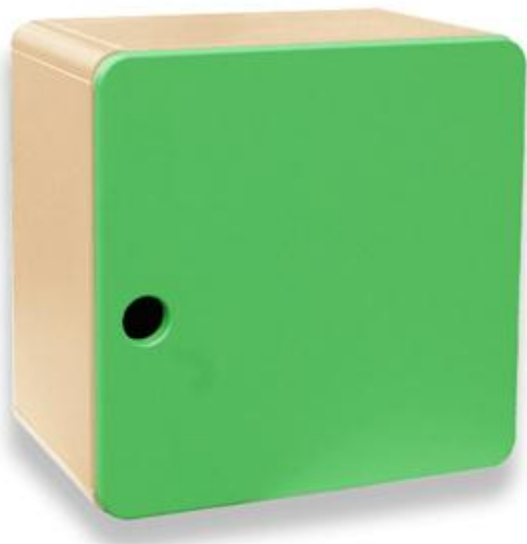

## Gruppo Dimensione Comunità srl

Via Ca' Bertoncina, 47, 24068 Seriate BG

Tel 035 4522422

info@dimensionecomunita.it

Catalogo: **Arredi per Scuole e Comunità**

Categoria: **Armadi e pensili con anta**

Codice: **AR01024**

### Descrizione:

Pensile con elementi angolari stondati, scocca e antina in nobilitato. La forma semplice dà la possibilità a quest'elemento di essere utilizzato nelle maniere più diverse: composto da più elementi può diventare una pratica libreria da terra, oppure appeso a muro, utilizzabile come armadietto divertente e colorato. L'abbinamento di colore può essere studiato in base alle diverse esigenze di spazio.

### Dimensioni:

L 50 x H 50 x P 35 cm.

### Note:

Foto in aggiornamento. Il nuovo restyling del prodotto non prevede un foro di apertura ma una maniglia.