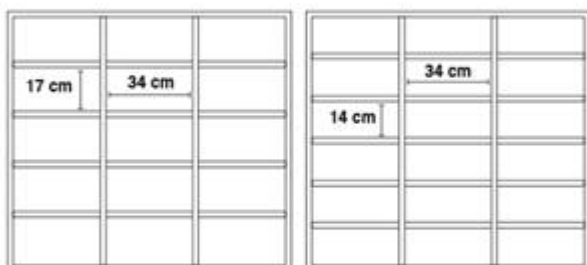

#### Dimensioni

6 Caselle: L 110 x P 40 x H 87,5 cm  
(caselle 34 x 36,7 cm)

9 Caselle: L 110 x P 40 x H 107,5 cm  
(caselle 34 x 30 cm)

12 Caselle: L 110 x P 40 x H 107,5 cm  
(caselle 34 x 22 cm)

15 Caselle: L 110 x P 40 x H 107,5 cm  
(caselle 34 x 17 cm)

18 Caselle: L 110 x P 40 x H 107,5 cm  
(caselle 34 x 14 cm)

#### Note:

Disponibile anche nella versione a 24 e 32 caselle.

#### Colori:

 Acero  
 Azzurro

 Arancio  
 Giallo

 Avorio  
 Verde chiaro

Allegati:

VERSIONE 9 CASELLE

VERSIONE 12 CASELLE

VERSIONE 15 CASELLE