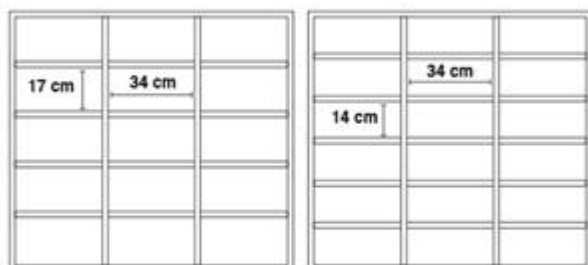

VERSIONE 15 CASELLE

VERSIONE 18 CASELLE