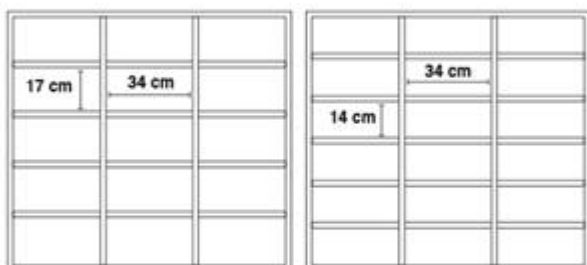

VERSIONE 15 CASELLE

VERSIONE 18 CASELLE