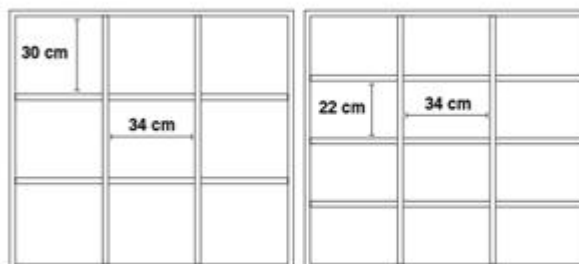

Allegati:

VERSIONE 9 CASELLE

VERSIONE 12 CASELLE