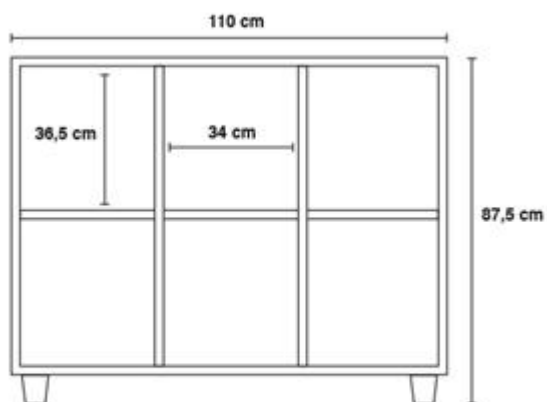

VERSIONE 6 CASELLE