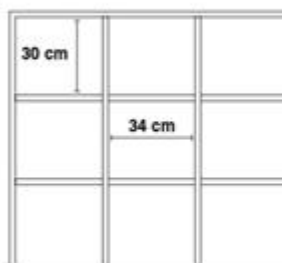

Allegati:

VERSIONE 9 CASELLE