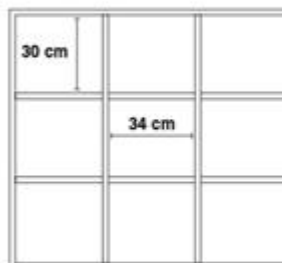

Allegati:

VERSIONE 9 CASELLE