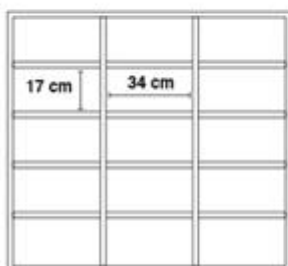

VERSIONE 15 CASELLE