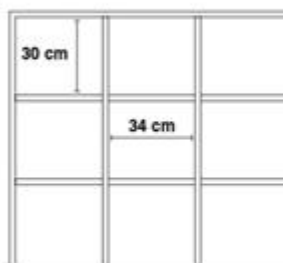

Allegati:

VERSIONE 9 CASELLE