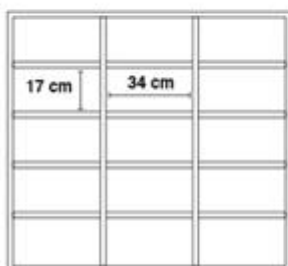

#### Dimensioni

6 Caselle: L 110 x P 40 x H 84 cm  
(caselle 34 x 36,7 cm)

9 Caselle: L 110 x P 40 x H 104 cm  
(caselle 34 x 30 cm)

12 Caselle: L 110 x P 40 x H 104 cm  
(caselle 34 x 22 cm)

15 Caselle: L 110 x P 40 x H 104 cm  
(caselle 34 x 17 cm)

18 Caselle: L 110 x P 40 x H 104 cm  
(caselle 34 x 14 cm)

---

---