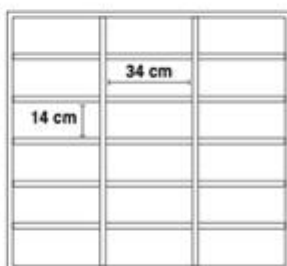

Catalogo: **Arredi per Scuole e Comunità**

Categoria: **Armadi a giorno e librerie**

Codice: **AR01012**

Descrizione:

Casellario con 6, 9, 12, 15, 18 caselle con struttura in bilaminato idrofugo, spessore 22 mm, in classe E1, privo di formaldeide, bordatura in ABS stondato, disponibile in vari colori, con piedino in massello di faggio.

Dimensioni

6 Caselle: L 110 x P 40 x H 84 cm
(caselle 34 x 36,7 cm)

9 Caselle: L 110 x P 40 x H 104 cm
(caselle 34 x 30 cm)

12 Caselle: L 110 x P 40 x H 104 cm
(caselle 34 x 22 cm)

15 Caselle: L 110 x P 40 x H 104 cm
(caselle 34 x 17 cm)

18 Caselle: L 110 x P 40 x H 104 cm
(caselle 34 x 14 cm)

Colori:

 Acero

 Azzurro

 Arancio

 Giallo

 Avorio

 Verde chiaro

Allegati:

VERSIONE 9 CASELLE

VERSIONE 12 CASELLE

VERSIONE 15 CASELLE

VERSIONE 18 CASELLE