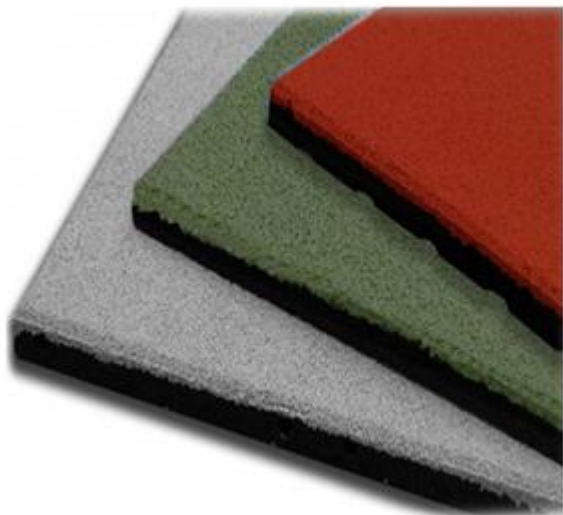

Gruppo Dimensione Comunità srl

Via Ca' Bertoncina, 47, 24068 Seriate BG

Tel/ 035 4522422

info@dimensionecomunita.it

Catalogo: **Giochi da Esterno**

Categoria: **Antitrauma**

Codice: **PE33016**

Descrizione:

Pavimentazione ad uso sportivo, aree di passaggio, parcheggi e aree di stazionamento.

L'applicazione delle pavimentazioni aumentano sensibilmente il comfort pedestre garantendo l'effetto antisdrucchio e una protezione efficace del suolo sottostante dal passaggio di veicoli leggeri.

Questa pavimentazione è prodotta al 100% con granuli di gomma SBR riciclata ed è agglomerata con resine poliuretatiche.

Questo prodotto è disponibile in 2 varianti:

- In piastre di 50x50 cm di lato, sono predisposte degli appositi fori, per la giunzione delle piastre attraverso degli spinotti in plastica, che ne consentono anche la posa sfalsata.
- Blocchetto dello spessore di 43 mm, che permette di ricoprire aree e corridoi di forme anche complesse e superfici ad alta usura.

Colori disponibili: verde, rosso, grigio

Dimensioni:

- 50x50x4 cm: € 46,00
- 50x50x5 cm: € 60,00
- Blocchetto 20x16,5x4,3 cm