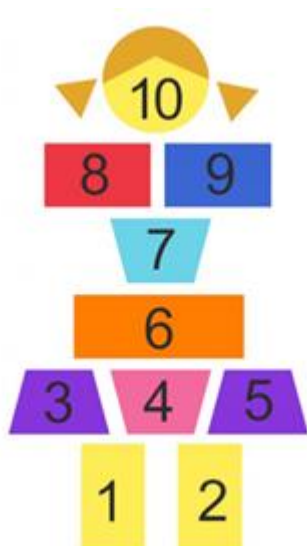

Gruppo Dimensione Comunità srl

Via Ca' Bertoncina, 47, 24068 Seriate BG

Tel 035 4522422

info@dimensionecomunita.it

Catalogo: **Giochi da Esterno**

Categoria: **Antitrauma**

Codice: **PE33058**

Descrizione:

Le grafiche in colata in opera sono una proposta divertente per decorare superfici in gomma antitrauma.

Sono prodotti con EPDM di alta qualità e legante poliuretano alifatico stabile ai raggi UV.

Soddisfano gli standard igienici della EN71 e sono privi di idrocarburi policiclici aromatici come da REACH 494/2011.

Dimensioni:

- Gioco campana bambino: 1065mm x 2580mm - 1,39 m²

- Gioco campana bambina: 1410mm x 2455mm - 1,65 m²

- Gioco campana pianta con cerchi colorati: 1415mm x 2865mm - 1,53 m²

- Gioco campana albero con tronco: 1200mm x 2400mm - 1,92 m² - quadrati 40 x 40 cm

- Gioco campana colore verde/marrone/sabbia: 1200mm x 2745mm - 1,68m² - quadrati 40 x 40 cm

Allegati: