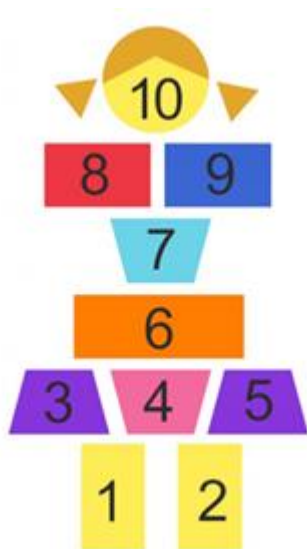

Gruppo Dimensione Comunità srl

Via Ca' Bertoncina, 47, 24068 Seriate BG

Tel 035 4522422

info@dimensionecomunita.it

Catalogo: **Giochi da Esterno**

Categoria: **Antitrauma**

Codice: **PE33058**

Descrizione:

Le grafiche in colata in opera sono una proposta divertente per decorare superfici in gomma antitrauma.

Sono prodotti con EPDM di alta qualità e legante poliuretano alifatico stabile ai raggi UV.

Soddisfano gli standard igienici della EN71 e sono privi di idrocarburi policiclici aromatici come da REACH 494/2011.

Dimensioni:

- Gioco campana bambino: 1065mm x 2580mm - 1,39 m²

- Gioco campana bambina: 1410mm x 2455mm - 1,65 m²

- Gioco campana pianta con cerchi colorati: 1415mm x 2865mm - 1,53 m²

- Gioco campana albero con tronco: 1200mm x 2400mm - 1,92 m² - quadrati 40 x 40 cm

- Gioco campana colore verde/marrone/sabbia:

1200mm x 2745mm - 1,68m² - quadrati 40 x 40 cm

Allegati: