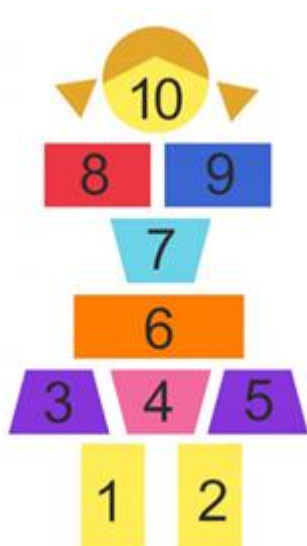

Gruppo Dimensione Comunità srl

Via Ca' Bertoncina, 47, 24068 Seriate BG

Tel 035 4522422

info@dimensionecomunita.it

Catalogo: **Giochi da Esterno**

Categoria: **Antitrauma**

Codice: **PE33058**

Descrizione:

Le grafiche in colata in opera sono una proposta divertente per decorare superfici in gomma antitrauma.

Sono prodotti con EPDM di alta qualità e legante poliuretano alifatico stabile ai raggi UV.

Soddisfano gli standard igienici della EN71 e sono privi di idrocarburi policiclici aromatici come da REACH 494/2011.

Dimensioni:

- Gioco campana bambino: 1065mm x 2580mm - 1,39 m²

- Gioco campana bambina: 1410mm x 2455mm - 1,65 m²

- Gioco campana pianta con cerchi colorati: 1415mm x 2865mm - 1,53 m²

- Gioco campana albero con tronco: 1200mm x 2400mm - 1,92 m² - quadrati 40 x 40 cm

- Gioco campana colore verde/marrone/sabbia:

1200mm x 2745mm - 1,68m² - quadrati 40 x 40 cm

Allegati: