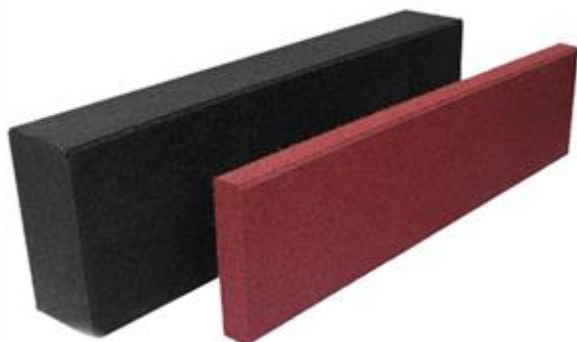

Gruppo Dimensione Comunità srl

Via Ca' Bertoncina, 47, 24068 Seriate BG

Tel 035 4522422

info@dimensionecomunita.it

Catalogo: **Giochi da Esterno**

Categoria: **Antitrauma**

Codice: **PE33011**

Descrizione:

I bordi costituiscono un accessorio per contornare le pavimentazioni, aree di gioco o aree delimitate a specifiche attività. Il materiale è ottenuto da sfilacciatura di granuli in gomma riciclata, legata insieme da resine poliuretaniche.

Disponibili nei colori verde, bordeaux e nero, nelle versioni lineari e con aggancio tramite perno in acciaio.

Dimensioni bordo lineare: Lunghezza singolo pezzo 100 cm, disponibile in tre diversi spessori (3, 4 e 5 cm) e due diverse altezze (12,5 e 20 cm).