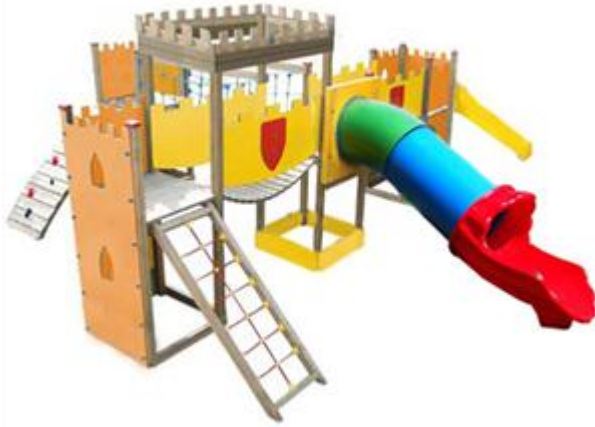

Gruppo Dimensione Comunità srl

Via Ca' Bertoncina, 47, 24068 Seriate BG

Tel 035 4522422

info@dimensionecomunita.it

Catalogue: **Park & Playground Equipments**

Category: **Wooden Play structures**

Code: **PE0295X**

Types of school: **nido, materna**

Description:

Castello combinato con 4 torri. Composto da:

- 1 curva rampicante,
- 1 rete da arrampicata,
- 2 ponti traballanti,
- 1 ponte tibetano,
- 4 torrette basse con decking e pannelli di contenimento in HPL,
- 1 scivolo a tunnel in polipropilene con protezioni (composto da 4 moduli in polipropilene uniti tra loro da viti esterne protette da PVC cappucci, gli snodi interni sono completamente arrotondati per garantire l'incolumità del bambino)
- e 1 scivolo in polipropilene.

Età di utilizzo consigliata: da 3 a 16 anni.

Tutti i nostri legni sono realizzati in pino nordico con impregnazione ecologica a pressione che permette una protezione ottimale e duratura del legno esterno. Tutte le viti di fissaggio sono protette da piccoli tasselli in PVC a forma di fiorellino.

Superficie totale: 689x940 cm.

Area di sicurezza: 88 mq

Altezza piattaforma scorrevole: 90/130 cm

Notes:

The colors of the equipment represented in the images are purely indicative.