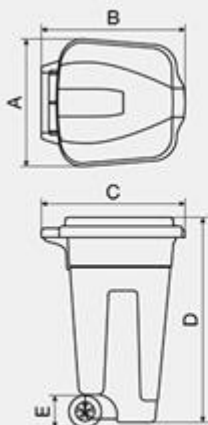

Facilmente impilabile.

Coperchio con chiusura a clip.

Dotato di ruote bloccabili diametro 143 mm e asse zincato già montato e maniglia ergonomica per una manovrabilità estrema.

Prodotto particolarmente adatto per ambienti interni.

Dotato di aggancio esterno ai quattro angoli per sacco rifiuti.

Prodotto con materiali riciclabili al 100%.

Dimensioni: L 49 x P 54 x H 85 cm.

Peso: 3,7 kg.

Allegati:

A	490
B	540
C	540
D	850
E	143
PESO / WEIGHT	3,70 Kg