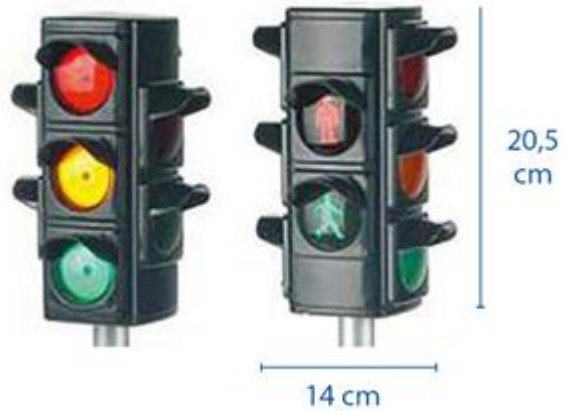

La simbologia adottata rispetta le regole del nuovo codice della strada.

Disponibile in kit da 12 cartelli (A e B) + semaforo, o set da 24 cartelli (A + B).

- KIT EDUCAZIONE STRADALE SET A - SET B (vedi immagini)

composto da:

7 basi sferiche zavorra per inserimento asta;

7 pali da ginnastica in materiale di alta qualità, antiurto e antinfortunistico, L 120 cm;

12 segnali stradali serigrafati con clip facilmente inseribili;

1 semaforo con semaforo funzionante in ciclo automatico (batteria esclusa).

- SET 24 SEGNALI STRADALI IN PLASTICA CON BASE  
composto da:

12 basi sferiche di zavorra per inserimento asta;

12 pali da ginnastica in materiale di alta qualità, antiurto e antinfortunistico, L 120 cm;

24 segnali stradali serigrafati con clip facilmente inseribili.

Allegati:

SET A

SET B

base zavorrabile