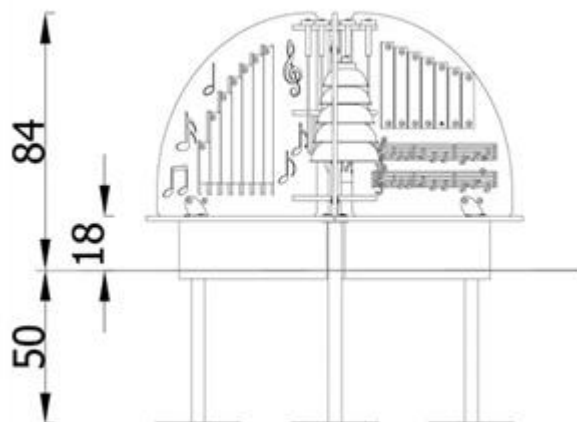

Catalogue: **Park & Playground Equipments**

Category: **playground accessible to all**

Code: **PE30033**

Description:

Isola gioco per i più piccoli, ideale per lo sviluppo delle capacità motorie grazie a tanti oggetti mobili, per aumentare la comprensione dei cambiamenti che avvengono nell'ambiente, per insegnare la fiducia in se stessi.

Le parti metalliche sono in acciaio zincato, i componenti sono in HDPE - un pannello in polietilene molto resistente, inassorbente, non rigonfiante, infrangibile.

Età di utilizzo consigliata: 0-3 anni

Dimensioni: L 122 x P 122 x H 84 cm

H max caduta 18 cm (non necessita di pavimentazione antiurto)

Allegati:

122