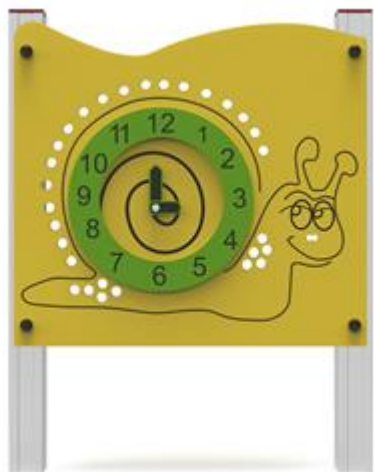

Gruppo Dimensione Comunità srl

Via Ca' Bertoncina, 47, 24068 Seriate BG

Tel/ 035 4522422

info@dimensionecomunita.it

Catalogue: **Park & Playground Equipments**

Category: **playground accessible to all**

Code: **PE21234**

Description:

Tabellone multifunzionale per il gioco.

Composto da 2 pali in alluminio e un pannello in HDPE, giallo o rosso.

Dimensioni: L 90 x P 10 x H 125 cm

Certificato attestante la conformità alla EN 1176