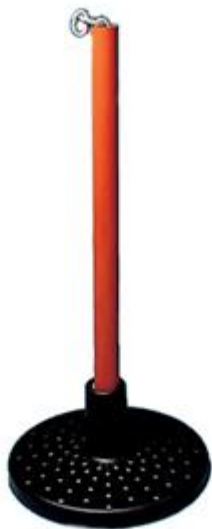

Gruppo Dimensione Comunità srl

Via Ca' Bertoncina, 47, 24068 Seriate BG

Tel 035 4522422

info@dimensionecomunita.it

Catalogue: **Park & Playground Equipments**

Category: **Parts & Accessories**

Code: **50033005**

Description:

Seduta tonda, diametro 250 mm, completa di catena
(lunghezza 180 cm)