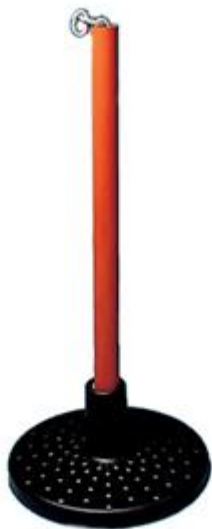

Gruppo Dimensione Comunità srl

Via Ca' Bertoncina, 47, 24068 Seriate BG

Tel/ 035 4522422

info@dimensionecomunita.it

Catalogue: **Park & Playground Equipments**

Category: **Parts & Accessories**

Code: **50033005**

Description:

Seduta tonda, diametro 250 mm, completa di catena
(lunghezza 180 cm)