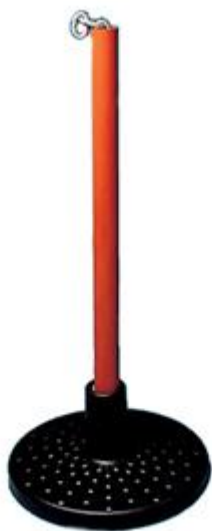

Gruppo Dimensione Comunità srl

Via Ca' Bertoncina, 47, 24068 Seriate BG

Tel 035 4522422

info@dimensionecomunita.it

Catalogue: **Park & Playground Equipments**

Category: **Parts & Accessories**

Code: **50033005**

Description:

Seduta tonda, diametro 250 mm, completa di catena
(lunghezza 180 cm)