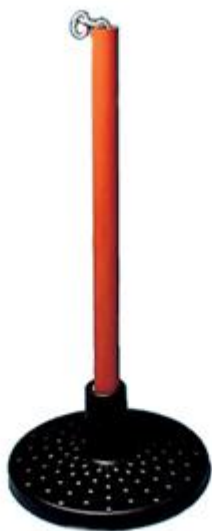

## Gruppo Dimensione Comunità srl

Via Ca' Bertoncina, 47, 24068 Seriate BG

Tel/ 035 4522422

info@dimensionecomunita.it

Catalogue: **Park & Playground Equipments**

Category: **Parts & Accessories**

Code: **50033005**

Description:

Seduta tonda, diametro 250 mm, completa di catena  
(lunghezza 180 cm)